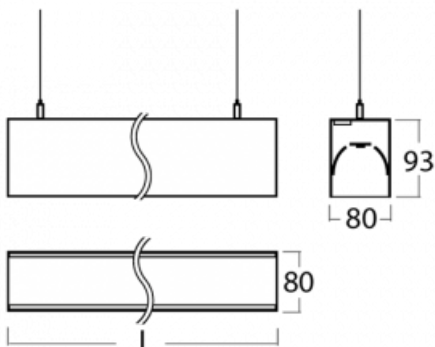

# Lina80

11-501I-30GHE/840, S

**EPD®**

Svítidla Lina80 s praktickým L-click systémem představují elegantní klasiku lineárních svítidel s dobrými světelnými parametry, které v závěsné, přisazené a nástěnné variantě padnou téměř každému prostoru. Osvětlení Lina80 je správné řešení pro obchodní, společenské či kulturní prostory i domácnosti a restaurace. S technologií Tunable White nastavíte teplotu bílé barvy podle denní doby. Svítidlo tak poskytuje optimální světlo, při kterém se lépe zaměříte a soustředíte na práci. Vybírat si můžete taktéž z přímého či přímo-nepřímého typu vyzařování.

## Technický výkres

Typ montáže	Závěsné
Typ vyzařování	Přímo-nepřímé
Tvar svítidla	Lineární
Barva svítidla	Stříbrná
Materiál	Hliník
Životnost	L90/B50 50 000 hodin
Záruka	60 měsíců
Popis svítidla	Svítidlo závěsné
Rozměry	1688 mm × 80 mm × 93 mm
Hmotnost	6.7 kg
Světelný zdroj	LED MODUL
Druh optiky	Mikroprisma
Světelný tok*	9230 lm ± 10 %
Teplota chromatičnosti	4000 K studená bílá
Měrný výkon	107 lm/W
MacAdam zdroje	2
Index podání barev	80
UGR max. X=4H Y=8H, ρ=70,50,20	18.3
Příkon svítidla	86 W ± 10 %
Zapojení svítidla	Předradník nestmívatelný
Elektrické napětí	220-240V
Frekvence	50/60Hz