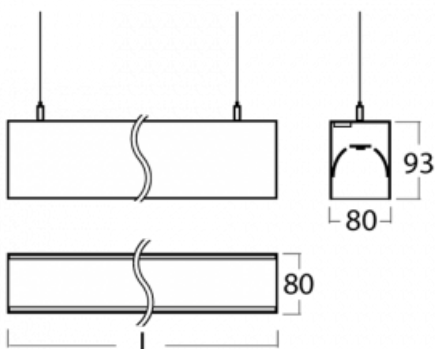

Svítidlo

Lina80

11-501I-30GHE/830, S

EPD®

Svítidla Lina80 s praktickým L-click systémem představují elegantní klasiku lineárních svítidel s dobrými světelnými parametry, které v závěsné, přisazené a nástěnné variantě padnou téměř každému prostoru. Osvětlení Lina80 je správné řešení pro obchodní, společenské či kulturní prostory i domácnosti a restaurace. S technologií Tunable White nastavíte teplotu bílé barvy podle denní doby. Svítidlo tak poskytuje optimální světlo, při kterém se lépe zaměříte a soustředíte na práci. Vybírat si můžete taktéž z přímého či přímo-nepřímého typu vyzařování.

Technický výkres

Typ montáže	Závěsné
Typ vyzařování	Přímo-nepřímé
Tvar svítidla	Lineární
Barva svítidla	Stříbrná
Materiál	Hliník
Životnost	L90/B50 50 000 hodin
Záruka	60 měsíců
Popis svítidla	Svítidlo závěsné
Rozměry	1688 mm × 80 mm × 93 mm
Světelný zdroj	LED MODUL
Druh optiky	Mikroprisma
Světelný tok*	8790 lm ± 10 %
Teplota chromatičnosti	3000 K teplá bílá
Měrný výkon	102 lm/W
MacAdam zdroje	2
Index podání barev	80
UGR max. X=4H Y=8H, ρ=70,50,20	18.1
Příkon svítidla	86 W ± 10 %
Zapojení svítidla	Předřadník nestmívatelný
Elektrické napětí	220-240V
Frekvence	50/60Hz