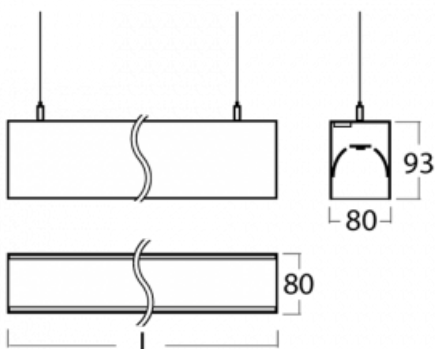

Svítidlo

Lina80

11-501I-30GGE/830, S

EPD®

Svítidla Lina80 s praktickým L-click systémem představují elegantní klasiku lineárních svítidel s dobrými světelnými parametry, které v závěsné, přisazené a nástěnné variantě padnou téměř každému prostoru. Osvětlení Lina80 je správné řešení pro obchodní, společenské či kulturní prostory i domácnosti a restaurace. S technologií Tunable White nastavíte teplotu bílé barvy podle denní doby. Svítidlo tak poskytuje optimální světlo, při kterém se lépe zaměříte a soustředíte na práci. Vybírat si můžete taktéž z přímého či přímo-nepřímého typu vyzařování.

Technický výkres

Typ montáže	Závěsné
Typ vyzařování	Přímo-nepřímé
Tvar svítidla	Lineární
Barva svítidla	Stříbrná
Materiál	Hliník
Životnost	L90/B50 50 000 hodin
Záruka	60 měsíců
Popis svítidla	Svítidlo závěsné
Rozměry	1688 mm × 80 mm × 93 mm
Hmotnost	6.6 kg
Světelný zdroj	LED MODUL
Druh optiky	Mikroprisma
Světelný tok*	6650 lm ± 10 %
Teplota chromatičnosti	3000 K teplá bílá
Měrný výkon	108 lm/W
MacAdam zdroje	2
Index podání barev	80
UGR max. X=4H Y=8H, ρ=70,50,20	17.1
Příkon svítidla	61.5 W ± 10 %
Zapojení svítidla	Předřadník nestmívatelný
Elektrické napětí	220-240V
Frekvence	50/60Hz