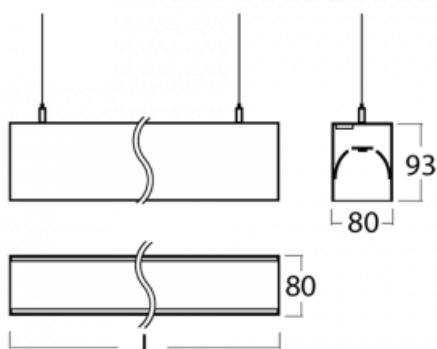

Svítidlo

Lina80

11-501I-30GEM/840, S

Svítidla Lina80 s praktickým L-click systémem představují elegantní klasiku lineárních svítidel s dobrými světelnými parametry, které v závěsné, přisazené a nástěnné variantě padnou téměř každému prostoru. Osvětlení Lina80 je správné řešení pro obchodní, společenské či kulturní prostory i domácnosti a restaurace. S technologií Tunable White nastavíte teplotu bílé barvy podle denní doby. Svítidlo tak poskytuje optimální světlo, při kterém se lépe zaměříte a soustředíte na práci. Vybírat si můžete taktéž z přímého či přímo-nepřímého typu vyzařování.

Technický výkres

Typ montáže	Závěsné
Typ vyzařování	Přímo-nepřímé
Tvar svítidla	Lineární
Barva svítidla	Stříbrná
Materiál	Hliník
Životnost	L90/B50 50 000 hodin
Záruka	60 měsíců
Popis svítidla	Svítidlo závěsné
Rozměry	1688 mm × 80 mm × 93 mm
Světelný zdroj	LED MODUL
Druh optiky	Mikroprisma
Světelný tok*	4540 lm ± 10 %
Teplota chromatičnosti	4000 K studená bílá
Měrný výkon	121 lm/W
MacAdam zdroje	2
Index podání barev	80
UGR max. X=4H Y=8H, ρ=70,50,20	15.8
Příkon svítidla	37.6 W ± 10 %
Zapojení svítidla	Elektronický předřadník nestmívatelný s 1h nouzí
Elektrické napětí	220-240V
Frekvence	50/60Hz