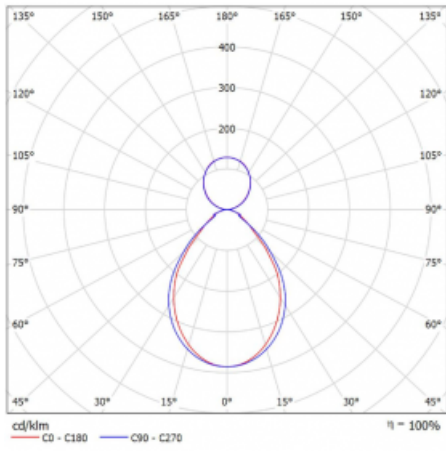

Technický výkres

Typ montáže	Závěsné
Typ vyzařování	Přímo-nepřímé
Tvar svítidla	Lineární
Barva svítidla	Černá
Materiál	Hliník
Životnost	L90/B50 50 000 hodin
Záruka	5 let
Popis svítidla	Svítidlo závěsné
Rozměry	1408 mm × 80 mm × 93 mm
Hmotnost	5.7 kg
Světelný zdroj	LED MODUL
Druh optiky	Mikroprisma
Světelný tok*	3630 lm
Teplota chromatičnosti	4000 K studená bílá
Měrný výkon	121 lm/W
MacAdam zdroje	2
Index podání barev	80
UGR max. X=4H Y=8H, ρ=70,50,20	16
Příkon svítidla*	30.1 W
Zapojení svítidla	ON/OFF
Elektrické napětí	220-240V
Frekvence	50/60Hz

 IP 40

*±10 %

Křivka

Ke stažení[Montážní návod](#)[Fotografie](#)