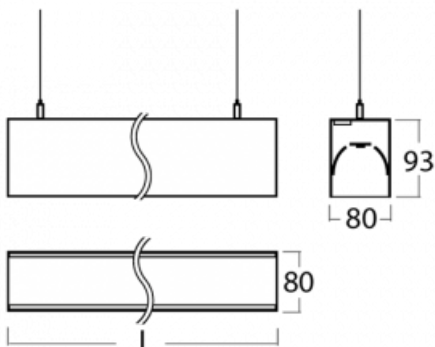

Svítidlo

Lina80

11-501I-25GED/840, B

EPD®

Svítidla Lina80 s praktickým L-click systémem představují elegantní klasiku lineárních svítidel s dobrými světelnými parametry, které v závěsné, přisazené a nástěnné variantě padnou téměř každému prostoru. Osvětlení Lina80 je správné řešení pro obchodní, společenské či kulturní prostory i domácnosti a restaurace. S technologií Tunable White nastavíte teplotu bílé barvy podle denní doby. Svítidlo tak poskytuje optimální světlo, při kterém se lépe zaměříte a soustředíte na práci. Vybírat si můžete taktéž z přímého či přímo-nepřímého typu vyzařování.

Technický výkres

Typ montáže	Závěsné
Typ vyzařování	Přímo-nepřímé
Tvar svítidla	Lineární
Barva svítidla	Černá
Materiál	Hliník
Životnost	L90/B50 50 000 hodin
Záruka	60 měsíců
Popis svítidla	Svítidlo závěsné
Rozměry	1408 mm × 80 mm × 93 mm
Hmotnost	5.7 kg
Světelný zdroj	LED MODUL
Druh optiky	Mikroprisma
Světelný tok*	3630 lm ± 10 %
Teplota chromatičnosti	4000 K studená bílá
Měrný výkon	121 lm/W
MacAdam zdroje	2
Index podání barev	80
UGR max. X=4H Y=8H, ρ=70,50,20	16
Příkon svítidla	30.1 W ± 10 %
Zapojení svítidla	Stmívatelné DALI
Elektrické napětí	220-240V
Frekvence	50/60Hz