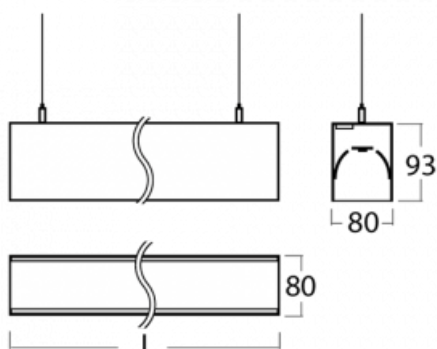

Svítidlo

Lina80

11-501I-20GGM/830, B

EPD®

Svítidla Lina80 s praktickým L-click systémem představují elegantní klasiku lineárních svítidel s dobrými světelnými parametry, které v závěsné, přisazené a nástěnné variantě padnou téměř každému prostoru. Osvětlení Lina80 je správné řešení pro obchodní, společenské či kulturní prostory i domácnosti a restaurace. S technologií Tunable White nastavíte teplotu bílé barvy podle denní doby. Svítidlo tak poskytuje optimální světlo, při kterém se lépe zaměříte a soustředíte na práci. Vybírat si můžete taktéž z přímého či přímo-nepřímého typu vyzařování.

Technický výkres

Typ montáže	Závěsné
Typ vyzařování	Přímo-nepřímé
Tvar svítidla	Lineární
Barva svítidla	Černá
Materiál	Hliník
Životnost	L90/B50 50 000 hodin
Záruka	60 měsíců
Popis svítidla	Svítidlo závěsné
Rozměry	1127 mm × 80 mm × 93 mm
Hmotnost	4.6 kg
Světelný zdroj	LED MODUL
Druh optiky	Mikroprisma
Světelný tok*	3970 lm ± 10 %
Teplota chromatičnosti	3000 K teplá bílá
Měrný výkon	108 lm/W
MacAdam zdroje	2
Index podání barev	80
UGR max. X=4H Y=8H, ρ=70,50,20	17.7
Příkon svítidla	36.9 W ± 10 %
Zapojení svítidla	Elektronický předřadník nestmívatelný s 1h nouzí
Elektrické napětí	220-240V
Frekvence	50/60Hz