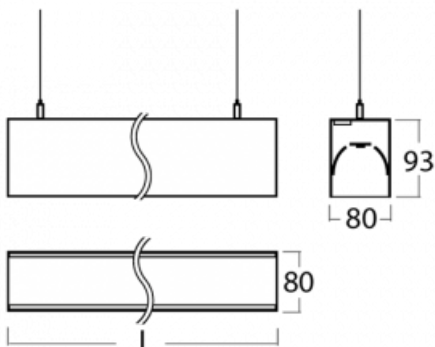

Svítidlo

Lina80

11-501I-20GGE/840, B

EPD®

Svítidla Lina80 s praktickým L-click systémem představují elegantní klasiku lineárních svítidel s dobrými světelnými parametry, které v závěsné, přisazené a nástěnné variantě padnou téměř každému prostoru. Osvětlení Lina80 je správné řešení pro obchodní, společenské či kulturní prostory i domácnosti a restaurace. S technologií Tunable White nastavíte teplotu bílé barvy podle denní doby. Svítidlo tak poskytuje optimální světlo, při kterém se lépe zaměříte a soustředíte na práci. Vybírat si můžete taktéž z přímého či přímo-nepřímého typu vyzařování.

Technický výkres

Typ montáže	Závěsné
Typ vyzařování	Přímo-nepřímé
Tvar svítidla	Lineární
Barva svítidla	Černá
Materiál	Hliník
Životnost	L90/B50 50 000 hodin
Záruka	60 měsíců
Popis svítidla	Svítidlo závěsné
Rozměry	1127 mm × 80 mm × 93 mm
Hmotnost	4.6 kg
Světelný zdroj	LED MODUL
Druh optiky	Mikroprisma
Světelný tok*	4170 lm ± 10 %
Teplota chromatičnosti	4000 K studená bílá
Měrný výkon	113 lm/W
MacAdam zdroje	2
Index podání barev	80
UGR max. X=4H Y=8H, ρ=70,50,20	17.9
Příkon svítidla	36.9 W ± 10 %
Zapojení svítidla	Předřadník nestmívatelný
Elektrické napětí	220-240V
Frekvence	50/60Hz