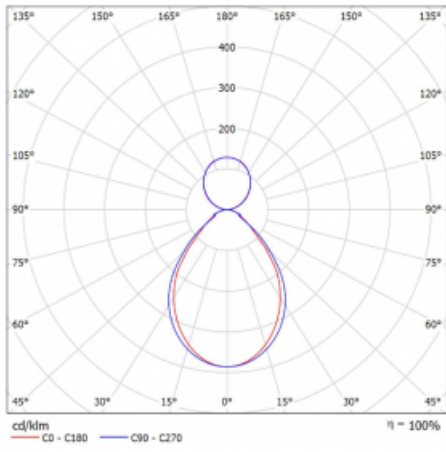

Technický výkres

Typ montáže	Závěsné
Typ vyzařování	Přímo-nepřímé
Tvar svítidla	Lineární
Barva svítidla	Bílá
Materiál	Hliník
Životnost	L90/B50 50 000 hodin
Záruka	5 let
Popis svítidla	Svítidlo závěsné
Rozměry	1127 mm × 80 mm × 93 mm
Hmotnost	4.6 kg
Světelný zdroj	LED MODUL
Druh optiky	Mikroprisma
Světelný tok*	4170 lm
Teplota chromatičnosti	4000 K studená bílá
Měrný výkon	113 lm/W
MacAdam zdroje	2
Index podání barev	80
UGR max. X=4H Y=8H, ρ=70,50,20	17.9
Příkon svítidla*	36.9 W
Zapojení svítidla	DALI
Elektrické napětí	220-240V
Frekvence	50/60Hz

 IP 40

*±10 %

Křivka

Ke stažení[Montážní návod](#)[Fotografie](#)