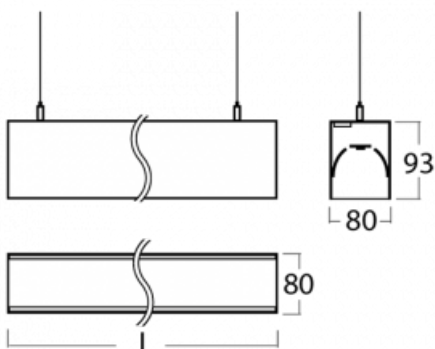

Svítidlo

Lina80

11-501I-20GGD/840, W

EPD®

Svítidla Lina80 s praktickým L-click systémem představují elegantní klasiku lineárních svítidel s dobrými světelnými parametry, které v závěsné, přisazené a nástěnné variantě padnou téměř každému prostoru. Osvětlení Lina80 je správné řešení pro obchodní, společenské či kulturní prostory i domácnosti a restaurace. S technologií Tunable White nastavíte teplotu bílé barvy podle denní doby. Svítidlo tak poskytuje optimální světlo, při kterém se lépe zaměříte a soustředíte na práci. Vybírat si můžete taktéž z přímého či přímo-nepřímého typu vyzařování.

Technický výkres

Typ montáže	Závěsné
Typ vyzařování	Přímo-nepřímé
Tvar svítidla	Lineární
Barva svítidla	Bílá
Materiál	Hliník
Životnost	L90/B50 50 000 hodin
Záruka	5 let
Popis svítidla	Svítidlo závěsné
Rozměry	1127 mm × 80 mm × 93 mm
Hmotnost	4.6 kg
Světelný zdroj	LED MODUL
Druh optiky	Mikroprisma
Světelný tok*	4170 lm
Teplota chromatičnosti	4000 K studená bílá
Měrný výkon	113 lm/W
MacAdam zdroje	2
Index podání barev	80
UGR max. X=4H Y=8H, ρ=70,50,20	17.9
Příkon svítidla*	36.9 W
Zapojení svítidla	DALI
Elektrické napětí	220-240V
Frekvence	50/60Hz