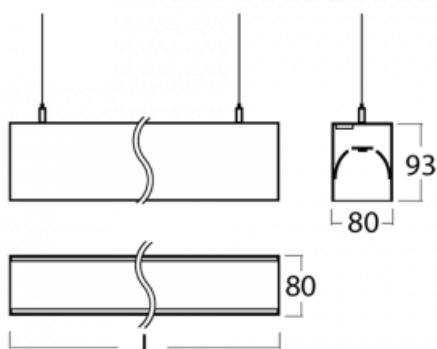

# Lina80

11-501I-20GEM/840, S

Svítidla Lina80 s praktickým L-click systémem představují elegantní klasiku lineárních svítidel s dobrými světelnými parametry, které v závěsné, přisazené a nástěnné variantě padnou téměř každému prostoru. Osvětlení Lina80 je správné řešení pro obchodní, společenské či kulturní prostory i domácnosti a restaurace. S technologií Tunable White nastavíte teplotu bílé barvy podle denní doby. Svítidlo tak poskytuje optimální světlo, při kterém se lépe zaměříte a soustředíte na práci. Vybírat si můžete taktéž z přímého či přímo-nepřímého typu vyzařování.

## Technický výkres

Typ montáže	Závěsné
Typ vyzařování	Přímo-nepřímé
Tvar svítidla	Lineární
Barva svítidla	Stříbrná
Materiál	Hliník
Životnost	L90/B50 50 000 hodin
Záruka	5 let
Popis svítidla	Svítidlo závěsné
Rozměry	1127 mm × 80 mm × 93 mm
Světelný zdroj	LED MODUL
Druh optiky	Mikroprisma
Světelný tok	2710 lm ± 10 %
Teplota chromatičnosti	4000 K studená bílá
Měrný výkon	120 lm/W
MacAdam zdroje	2
Index podání barev	80
UGR max. X=4H Y=8H, ρ=70,50,20	16.4
Příkon svítidla	22.6 W ± 10 %
Zapojení svítidla	Elektronický předřadník nestmívatelný s 1h nouzí
Elektrické napětí	220-240V
Frekvence	50/60Hz