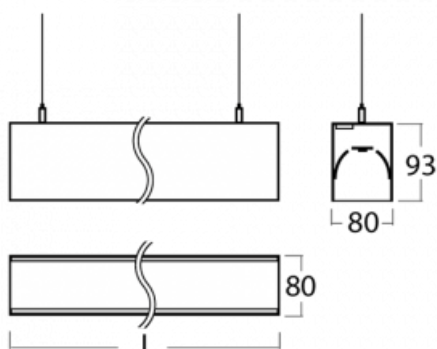

## Technický výkres

Typ montáže	Závěsné
Typ vyzařování	Přímo-nepřímé
Tvar svítidla	Lineární
Barva svítidla	Černá
Materiál	Hliník
Životnost	L90/B50 50 000 hodin
Záruka	5 let
Popis svítidla	Svítidlo závěsné
Rozměry	1127 mm × 80 mm × 93 mm
Světelný zdroj	LED MODUL
Druh optiky	Mikroprisma
Světelný tok*	2710 lm
Teplota chromatičnosti	4000 K studená bílá
Měrný výkon	120 lm/W
MacAdam zdroje	2
Index podání barev	80
UGR max. X=4H Y=8H, ρ=70,50,20	16.4
Příkon svítidla*	22.6 W
Zapojení svítidla	DALI
Elektrické napětí	220-240V
Frekvence	50/60Hz