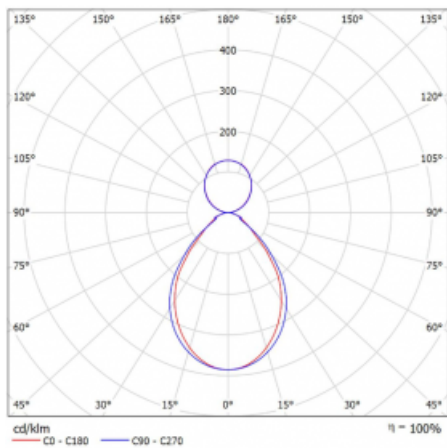

Technický výkres

Typ montáže	Závěsné
Typ vyzařování	Přímo-nepřímé
Tvar svítidla	Lineární
Barva svítidla	Černá
Materiál	Hliník
Životnost	L90/B50 50 000 hodin
Záruka	5 let
Popis svítidla	Svítidlo závěsné
Rozměry	847 mm × 80 mm × 93 mm
Hmotnost	3.8 kg
Světelný zdroj	LED MODUL
Druh optiky	Mikroprisma
Světelný tok*	3480 lm
Teplota chromatičnosti	3000 K teplá bílá
Měrný výkon	101 lm/W
MacAdam zdroje	2
Index podání barev	80
UGR max. X=4H Y=8H, ρ=70,50,20	19.3
Příkon svítidla*	34.4 W
Zapojení svítidla	ON/OFF
Elektrické napětí	220-240V
Frekvence	50/60Hz

 IP 40

*±10 %

Křivka

Ke stažení[Montážní návod](#)[Fotografie](#)