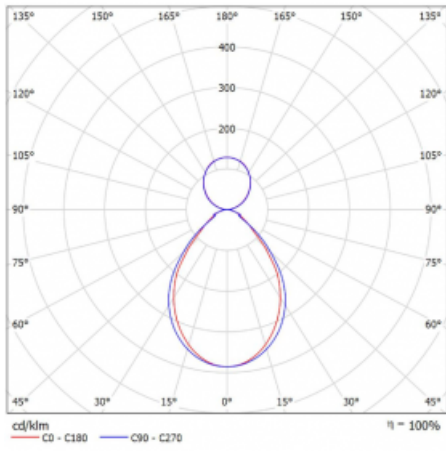

Technický výkres

Typ montáže	Závěsné
Typ vyzařování	Přímo-nepřímé
Tvar svítidla	Lineární
Barva svítidla	Stříbrná
Materiál	Hliník
Životnost	L90/B50 50 000 hodin
Záruka	5 let
Popis svítidla	Svítidlo závěsné
Rozměry	847 mm × 80 mm × 93 mm
Hmotnost	3.8 kg
Světelný zdroj	LED MODUL
Druh optiky	Mikroprisma
Světelný tok*	3480 lm
Teplota chromatičnosti	3000 K teplá bílá
Měrný výkon	101 lm/W
MacAdam zdroje	2
Index podání barev	80
UGR max. X=4H Y=8H, ρ=70,50,20	19.3
Příkon svítidla*	34.4 W
Zapojení svítidla	DALI
Elektrické napětí	220-240V
Frekvence	50/60Hz

 IP 40

*±10 %

Křivka

Ke stažení[Montážní návod](#)[Fotografie](#)