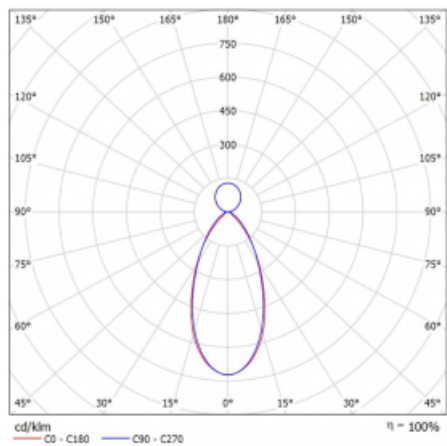

Technický výkres

Typ montáže	Závěsné
Typ vyzařování	Přímo-nepřímé
Tvar svítidla	Lineární
Barva svítidla	Stříbrná
Materiál	Hliník
Životnost	L90/B50 50 000 hodin
Záruka	5 let
Popis svítidla	Svítidlo závěsné
Rozměry	2249 mm × 80 mm × 93 mm
Hmotnost	10.5 kg
Světelný zdroj	LED MODUL
Druh optiky	MP LOW UGR
Světelný tok*	11530 lm
Teplota chromatičnosti	3000 K teplá bílá
Měrný výkon	119 lm/W
MacAdam zdroje	2
Index podání barev	80
UGR max. X=4H Y=8H, ρ=70,50,20	15.2
Příkon svítidla*	97.2 W
Zapojení svítidla	ON/OFF
Elektrické napětí	220-240V
Frekvence	50/60Hz

 IP 40

*±10 %

Křivka

Ke stažení[Montážní návod](#)[Fotografie](#)