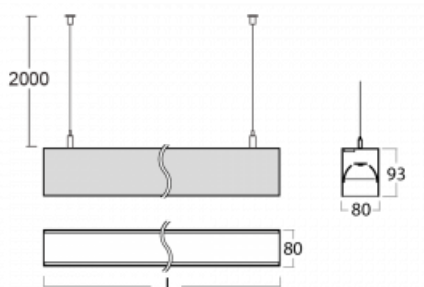

Svítidlo

Lina80

11-501B-40GGM3/840, S

EPD®

Svítidla Lina80 s praktickým L-click systémem představují elegantní klasiku lineárních svítidel s dobrými světelnými parametry, které v závěsné, přisazené a nástěnné variantě padnou téměř každému prostoru. Osvětlení Lina80 je správné řešení pro obchodní, společenské či kulturní prostory i domácnosti a restaurace. S technologií Tunable White nastavíte teplotu bílé barvy podle denní doby. Svítidlo tak poskytuje optimální světlo, při kterém se lépe zaměříte a soustředíte na práci. Vybírat si můžete taktéž z přímého či přímo-nepřímého typu vyzařování.

Technický výkres

Typ montáže	Závěsné
Typ vyzařování	Přímo-nepřímé
Tvar svítidla	Lineární
Barva svítidla	Stříbrná
Materiál	Hliník
Životnost	L90/B50 50 000 hodin
Záruka	2 roky
Popis svítidla	Svítidlo závěsné
Rozměry	2249 mm × 80 mm × 93 mm
Světelný zdroj	LED MODUL
Druh optiky	Mikroprisma nízké UGR
Světelný tok	10350 lm ± 10 %
Teplota chromatičnosti	4000 K studená bílá
Měrný výkon	134 lm/W
MacAdam zdroje	2
Index podání barev	80
UGR max. X=4H Y=8H, ρ=70,50,20	15.3
Příkon svítidla	77.1 W ± 10 %
Zapojení svítidla	Elektronický předřadník nestmívatelný s 3h nouzí
Elektrické napětí	220-240V
Frekvence	50/60Hz