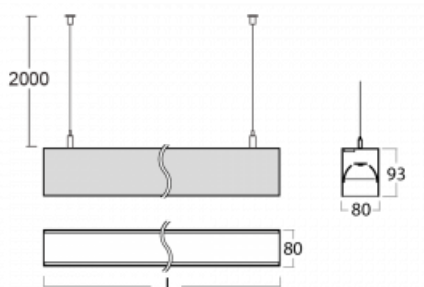

# Lina80

11-501B-40GGM3/830, S

EPD®

Svítidla Lina80 s praktickým L-click systémem představují elegantní klasiku lineárních svítidel s dobrými světelnými parametry, které v závěsné, přisazené a nástěnné variantě padnou téměř každému prostoru. Osvětlení Lina80 je správné řešení pro obchodní, společenské či kulturní prostory i domácnosti a restaurace. S technologií Tunable White nastavíte teplotu bílé barvy podle denní doby. Svítidlo tak poskytuje optimální světlo, při kterém se lépe zaměříte a soustředíte na práci. Vybírat si můžete taktéž z přímého či přímo-nepřímého typu vyzařování.

## Technický výkres

Typ montáže	Závěsné
Typ vyzařování	Přímo-nepřímé
Tvar svítidla	Lineární
Barva svítidla	Stříbrná
Materiál	Hliník
Životnost	L90/B50 50 000 hodin
Záruka	2 roky
Popis svítidla	Svítidlo závěsné
Rozměry	2249 mm × 80 mm × 93 mm
Světelný zdroj	LED MODUL
Druh optiky	Mikroprisma nízké UGR
Světelný tok	9930 lm ± 10 %
Teplota chromatičnosti	3000 K teplá bílá
Měrný výkon	129 lm/W
MacAdam zdroje	2
Index podání barev	80
UGR max. X=4H Y=8H, ρ=70,50,20	17.1
Příkon svítidla	77.1 W ± 10 %
Zapojení svítidla	Elektronický předřadník nestmívatelný s 3h nouzí
Elektrické napětí	220-240V
Frekvence	50/60Hz