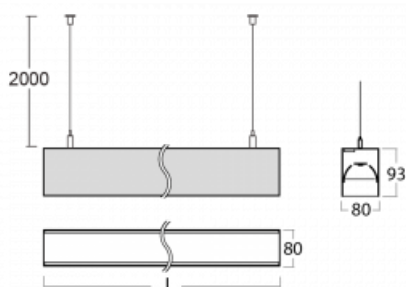

Svítidlo

Lina80

11-501B-40GGE/840, S

EPD®

Svítidla Lina80 s praktickým L-click systémem představují elegantní klasiku lineárních svítidel s dobrými světelnými parametry, které v závěsné, přisazené a nástěnné variantě padnou téměř každému prostoru. Osvětlení Lina80 je správné řešení pro obchodní, společenské či kulturní prostory i domácnosti a restaurace. S technologií Tunable White nastavíte teplotu bílé barvy podle denní doby. Svítidlo tak poskytuje optimální světlo, při kterém se lépe zaměříte a soustředíte na práci. Vybírat si můžete taktéž z přímého či přímo-nepřímého typu vyzařování.

Technický výkres

Typ montáže	Závěsné
Typ vyzařování	Přímo-nepřímé
Tvar svítidla	Lineární
Barva svítidla	Stříbrná
Materiál	Hliník
Životnost	L90/B50 50 000 hodin
Záruka	5 let
Popis svítidla	Svítidlo závěsné
Rozměry	2249 mm × 80 mm × 93 mm
Světelný zdroj	LED MODUL
Druh optiky	Mikroprisma nízké UGR
Světelný tok	10350 lm ± 10 %
Teplota chromatičnosti	4000 K studená bílá
Měrný výkon	134 lm/W
MacAdam zdroje	2
Index podání barev	80
UGR max. X=4H Y=8H, ρ=70,50,20	15.3
Příkon svítidla	77.1 W ± 10 %
Zapojení svítidla	Předřadník nestmívatelný
Elektrické napětí	220-240V
Frekvence	50/60Hz