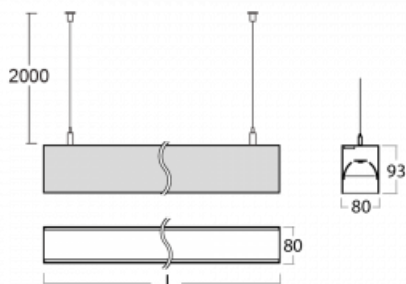

Svítidlo

Lina80

11-501B-40GGE/830, W

EPD®

Svítidla Lina80 s praktickým L-click systémem představují elegantní klasiku lineárních svítidel s dobrými světelnými parametry, které v závěsné, přisazené a nástěnné variantě padnou téměř každému prostoru. Osvětlení Lina80 je správné řešení pro obchodní, společenské či kulturní prostory i domácnosti a restaurace. S technologií Tunable White nastavíte teplotu bílé barvy podle denní doby. Svítidlo tak poskytuje optimální světlo, při kterém se lépe zaměříte a soustředíte na práci. Vybírat si můžete taktéž z přímého či přímo-nepřímého typu vyzařování.

Technický výkres

Typ montáže	Závěsné
Typ vyzařování	Přímo-nepřímé
Tvar svítidla	Lineární
Barva svítidla	Bílá
Materiál	Hliník
Životnost	L90/B50 50 000 hodin
Záruka	5 let
Popis svítidla	Svítidlo závěsné
Rozměry	2249 mm × 80 mm × 93 mm
Světelný zdroj	LED MODUL
Druh optiky	MP PRO UGR
Světelný tok*	9930 lm
Teplota chromatičnosti	3000 K teplá bílá
Měrný výkon	129 lm/W
MacAdam zdroje	2
Index podání barev	80
UGR max. X=4H Y=8H, ρ=70,50,20	17.1
Příkon svítidla*	77.1 W
Zapojení svítidla	ON/OFF
Elektrické napětí	220-240V
Frekvence	50/60Hz