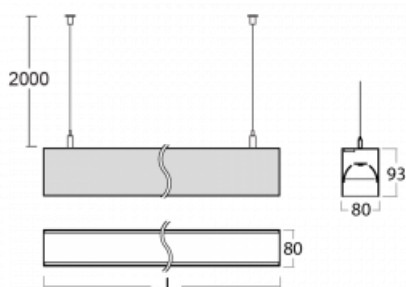

Svítidlo

Lina80

11-501B-40GGD/840, S

EPD®

Svítidla Lina80 s praktickým L-click systémem představují elegantní klasiku lineárních svítidel s dobrými světelnými parametry, které v závěsné, přisazené a nástěnné variantě padnou téměř každému prostoru. Osvětlení Lina80 je správné řešení pro obchodní, společenské či kulturní prostory i domácnosti a restaurace. S technologií Tunable White nastavíte teplotu bílé barvy podle denní doby. Svítidlo tak poskytuje optimální světlo, při kterém se lépe zaměříte a soustředíte na práci. Vybírat si můžete taktéž z přímého či přímo-nepřímého typu vyzařování.

Technický výkres

Typ montáže	Závěsné
Typ vyzařování	Přímo-nepřímé
Tvar svítidla	Lineární
Barva svítidla	Stříbrná
Materiál	Hliník
Životnost	L90/B50 50 000 hodin
Záruka	5 let
Popis svítidla	Svítidlo závěsné
Rozměry	2249 mm × 80 mm × 93 mm
Světelný zdroj	LED MODUL
Druh optiky	Mikroprisma nízké UGR
Světelný tok	10350 lm ± 10 %
Teplota chromatičnosti	4000 K studená bílá
Měrný výkon	134 lm/W
MacAdam zdroje	2
Index podání barev	80
UGR max. X=4H Y=8H, ρ=70,50,20	15.3
Příkon svítidla	77.1 W ± 10 %
Zapojení svítidla	Stmívatelné DALI
Elektrické napětí	220-240V
Frekvence	50/60Hz