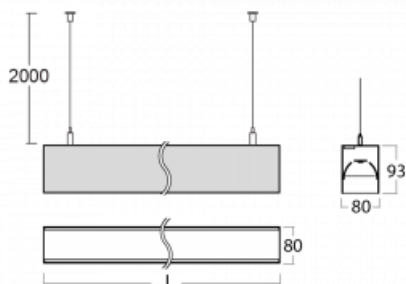

Svítidlo

Lina80

11-501B-40GGD/840, B

EPD®

Svítidla Lina80 s praktickým L-click systémem představují elegantní klasiku lineárních svítidel s dobrými světelnými parametry, které v závěsné, přisazené a nástěnné variantě padnou téměř každému prostoru. Osvětlení Lina80 je správné řešení pro obchodní, společenské či kulturní prostory i domácnosti a restaurace. S technologií Tunable White nastavíte teplotu bílé barvy podle denní doby. Svítidlo tak poskytuje optimální světlo, při kterém se lépe zaměříte a soustředíte na práci. Vybírat si můžete taktéž z přímého či přímo-nepřímého typu vyzařování.

Technický výkres

Typ montáže	Závěsné
Typ vyzařování	Přímo-nepřímé
Tvar svítidla	Lineární
Barva svítidla	Černá
Materiál	Hliník
Životnost	L90/B50 50 000 hodin
Záruka	5 let
Popis svítidla	Svítidlo závěsné
Rozměry	2249 mm × 80 mm × 93 mm
Světelný zdroj	LED MODUL
Druh optiky	Mikroprisma nízké UGR
Světelný tok	10350 lm ± 10 %
Teplota chromatičnosti	4000 K studená bílá
Měrný výkon	134 lm/W
MacAdam zdroje	2
Index podání barev	80
UGR max. X=4H Y=8H, ρ=70,50,20	15.3
Příkon svítidla	77.1 W ± 10 %
Zapojení svítidla	Stmívatelné DALI
Elektrické napětí	220-240V
Frekvence	50/60Hz