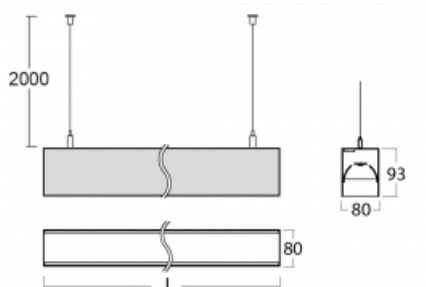

# Lina80

11-501B-35GGE/840, W

EPD®

Svítidla Lina80 s praktickým L-click systémem představují elegantní klasiku lineárních svítidel s dobrými světelnými parametry, které v závěsné, přisazené a nástěnné variantě padnou téměř každému prostoru. Osvětlení Lina80 je správné řešení pro obchodní, společenské či kulturní prostory i domácnosti a restaurace. S technologií Tunable White nastavíte teplotu bílé barvy podle denní doby. Svítidlo tak poskytuje optimální světlo, při kterém se lépe zaměříte a soustředíte na práci. Vybírat si můžete taktéž z přímého či přímo-nepřímého typu vyzařování.

## Technický výkres

Typ montáže	Závěsné
Typ vyzařování	Přímo-nepřímé
Tvar svítidla	Lineární
Barva svítidla	Bílá
Materiál	Hliník
Životnost	L90/B50 50 000 hodin
Záruka	5 let
Popis svítidla	Svítidlo závěsné
Rozměry	1969 mm × 80 mm × 93 mm
Světelný zdroj	LED MODUL
Druh optiky	MP PRO UGR
Světelný tok*	8970 lm
Teplota chromatičnosti	4000 K studená bílá
Měrný výkon	133 lm/W
MacAdam zdroje	2
Index podání barev	80
UGR max. X=4H Y=8H, $\rho=70,50,20$	15.4
Příkon svítidla*	67.2 W
Zapojení svítidla	ON/OFF
Elektrické napětí	220-240V
Frekvence	50/60Hz