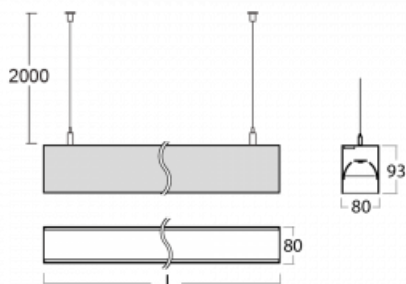

Svítidlo

Lina80

11-501B-35GGE/840, S

EPD®

Svítidla Lina80 s praktickým L-click systémem představují elegantní klasiku lineárních svítidel s dobrými světelnými parametry, které v závěsné, přisazené a nástěnné variantě padnou téměř každému prostoru. Osvětlení Lina80 je správné řešení pro obchodní, společenské či kulturní prostory i domácnosti a restaurace. S technologií Tunable White nastavíte teplotu bílé barvy podle denní doby. Svítidlo tak poskytuje optimální světlo, při kterém se lépe zaměříte a soustředíte na práci. Vybírat si můžete taktéž z přímého či přímo-nepřímého typu vyzařování.

Technický výkres

Typ montáže	Závěsné
Typ vyzařování	Přímo-nepřímé
Tvar svítidla	Lineární
Barva svítidla	Stříbrná
Materiál	Hliník
Životnost	L90/B50 50 000 hodin
Záruka	5 let
Popis svítidla	Svítidlo závěsné
Rozměry	1969 mm × 80 mm × 93 mm
Světelný zdroj	LED MODUL
Druh optiky	MP PRO UGR
Světelný tok*	8970 lm
Teplota chromatičnosti	4000 K studená bílá
Měrný výkon	133 lm/W
MacAdam zdroje	2
Index podání barev	80
UGR max. X=4H Y=8H, $\rho=70,50,20$	15.4
Příkon svítidla*	67.2 W
Zapojení svítidla	ON/OFF
Elektrické napětí	220-240V
Frekvence	50/60Hz