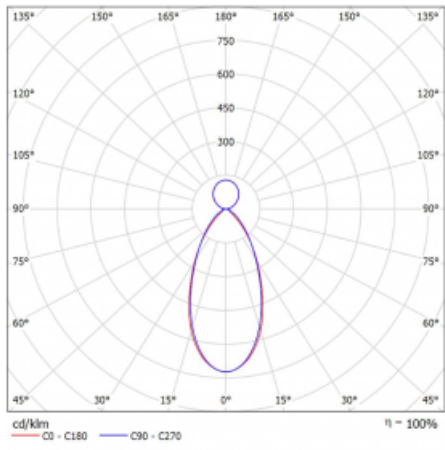

Technický výkres

Typ montáže	Závěsné
Typ vyzařování	Přímo-nepřímé
Tvar svítidla	Lineární
Barva svítidla	Černá
Materiál	Hliník
Životnost	L90/B50 50 000 hodin
Záruka	5 let
Popis svítidla	Svítidlo závěsné
Rozměry	1688 mm × 80 mm × 93 mm
Hmotnost	5.7 kg
Světelný zdroj	LED MODUL
Druh optiky	MP LOW UGR
Světelný tok*	8230 lm
Teplota chromatičnosti	3000 K teplá bílá
Měrný výkon	119 lm/W
MacAdam zdroje	2
Index podání barev	80
UGR max. X=4H Y=8H, ρ=70,50,20	15.5
Příkon svítidla*	69.4 W
Zapojení svítidla	ON/OFF
Elektrické napětí	220-240V
Frekvence	50/60Hz

 IP 40

*±10 %

Křivka

Ke stažení[Montážní návod](#)[Fotografie](#)