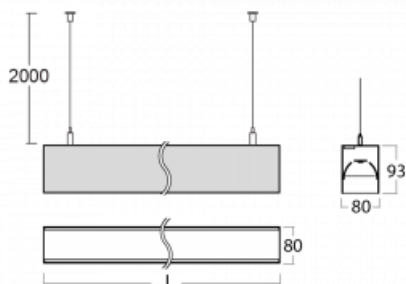

# Lina80

11-501B-30GGM3/830, W

EPD®

Svítidla Lina80 s praktickým L-click systémem představují elegantní klasiku lineárních svítidel s dobrými světelnými parametry, které v závěsné, přisazené a nástěnné variantě padnou téměř každému prostoru. Osvětlení Lina80 je správné řešení pro obchodní, společenské či kulturní prostory i domácnosti a restaurace. S technologií Tunable White nastavíte teplotu bílé barvy podle denní doby. Svítidlo tak poskytuje optimální světlo, při kterém se lépe zaměříte a soustředíte na práci. Vybírat si můžete taktéž z přímého či přímo-nepřímého typu vyzařování.

## Technický výkres

Typ montáže	Závěsné
Typ vyzařování	Přímo-nepřímé
Tvar svítidla	Lineární
Barva svítidla	Bílá
Materiál	Hliník
Životnost	L90/B50 50 000 hodin
Záruka	2 roky
Popis svítidla	Svítidlo závěsné
Rozměry	1688 mm × 80 mm × 93 mm
Světelný zdroj	LED MODUL
Druh optiky	MP PRO UGR
Světelný tok*	7290 lm
Teplota chromatičnosti	3000 K teplá bílá
Měrný výkon	130 lm/W
MacAdam zdroje	2
Index podání barev	80
UGR max. X=4H Y=8H, ρ=70,50,20	17
Příkon svítidla*	56.2 W
Zapojení svítidla	ON/OFF + 3h nouze
Elektrické napětí	220-240V
Frekvence	50/60Hz