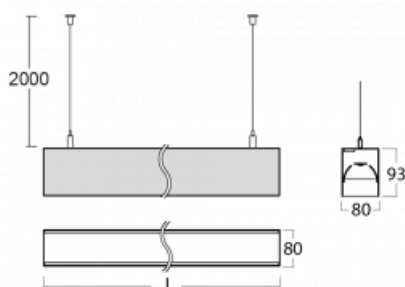

# Lina80

11-501B-30GGM3/830, W

EPD®

Svítidla Lina80 s praktickým L-click systémem představují elegantní klasiku lineárních svítidel s dobrými světelnými parametry, které v závěsné, přisazené a nástěnné variantě padnou téměř každému prostoru. Osvětlení Lina80 je správné řešení pro obchodní, společenské či kulturní prostory i domácnosti a restaurace. S technologií Tunable White nastavíte teplotu bílé barvy podle denní doby. Svítidlo tak poskytuje optimální světlo, při kterém se lépe zaměříte a soustředíte na práci. Vybírat si můžete taktéž z přímého či přímo-nepřímého typu vyzařování.

## Technický výkres

Typ montáže	Závěsné
Typ vyzařování	Přímo-nepřímé
Tvar svítidla	Lineární
Barva svítidla	Bílá
Materiál	Hliník
Životnost	L90/B50 50 000 hodin
Záruka	2 roky
Popis svítidla	Svítidlo závěsné
Rozměry	1688 mm × 80 mm × 93 mm
Světelný zdroj	LED MODUL
Druh optiky	Mikroprisma nízké UGR
Světelný tok	7290 lm ± 10 %
Teplota chromatičnosti	3000 K teplá bílá
Měrný výkon	130 lm/W
MacAdam zdroje	2
Index podání barev	80
UGR max. X=4H Y=8H, ρ=70,50,20	17
Příkon svítidla	56.2 W ± 10 %
Zapojení svítidla	Elektronický předřadník nestmívatelný s 3h nouzí
Elektrické napětí	220-240V
Frekvence	50/60Hz