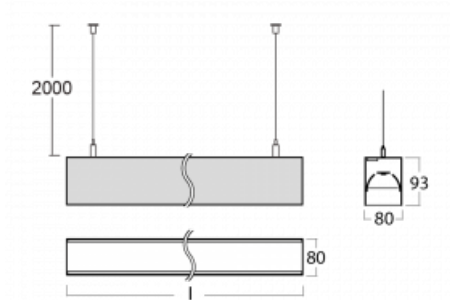

Svítidlo

Lina80

11-501B-30GGE/840, S

EPD®

Svítidla Lina80 s praktickým L-click systémem představují elegantní klasiku lineárních svítidel s dobrými světelnými parametry, které v závěsné, přisazené a nástěnné variantě padnou téměř každému prostoru. Osvětlení Lina80 je správné řešení pro obchodní, společenské či kulturní prostory i domácnosti a restaurace. S technologií Tunable White nastavíte teplotu bílé barvy podle denní doby. Svítidlo tak poskytuje optimální světlo, při kterém se lépe zaměříte a soustředíte na práci. Vybírat si můžete taktéž z přímého či přímo-nepřímého typu vyzařování.

Technický výkres

Typ montáže	Závěsné
Typ vyzařování	Přímo-nepřímé
Tvar svítidla	Lineární
Barva svítidla	Stříbrná
Materiál	Hliník
Životnost	L90/B50 50 000 hodin
Záruka	5 let
Popis svítidla	Svítidlo závěsné
Rozměry	1688 mm × 80 mm × 93 mm
Světelný zdroj	LED MODUL
Druh optiky	Mikroprisma nízké UGR
Světelný tok	7590 lm ± 10 %
Teplota chromatičnosti	4000 K studená bílá
Měrný výkon	135 lm/W
MacAdam zdroje	2
Index podání barev	80
UGR max. X=4H Y=8H, ρ=70,50,20	15.5
Příkon svítidla	56.2 W ± 10 %
Zapojení svítidla	Předřadník nestmívatelný
Elektrické napětí	220-240V
Frekvence	50/60Hz