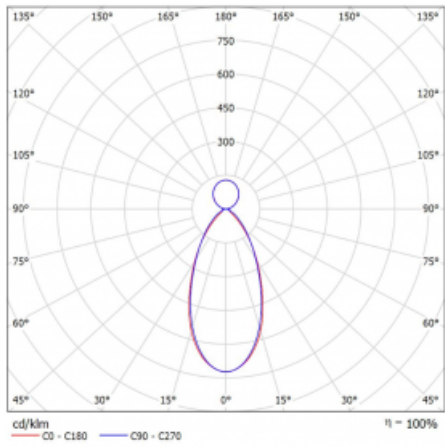

Technický výkres

Typ montáže	Závěsné
Typ vyzařování	Přímo-nepřímé
Tvar svítidla	Lineární
Barva svítidla	Stříbrná
Materiál	Hliník
Životnost	L90/B50 50 000 hodin
Záruka	5 let
Popis svítidla	Svítidlo závěsné
Rozměry	1408 mm × 80 mm × 93 mm
Hmotnost	6.9 kg
Světelný zdroj	LED MODUL
Druh optiky	MP LOW UGR
Světelný tok*	6970 lm
Teplota chromatičnosti	4000 K studená bílá
Měrný výkon	124 lm/W
MacAdam zdroje	2
Index podání barev	80
UGR max. X=4H Y=8H, ρ=70,50,20	15.9
Příkon svítidla*	56.3 W
Zapojení svítidla	ON/OFF
Elektrické napětí	220-240V
Frekvence	50/60Hz

 IP 40

*±10 %

Křivka

Ke stažení[Montážní návod](#)[Fotografie](#)