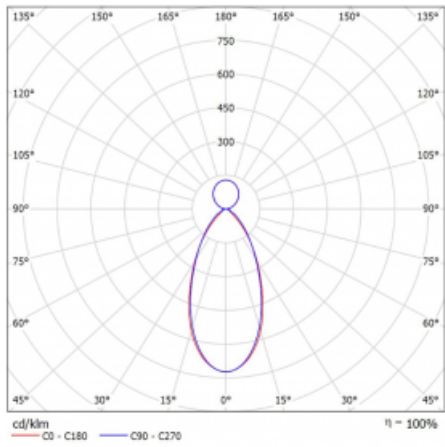

Technický výkres

Typ montáže	Závěsné
Typ vyzařování	Přímo-nepřímé
Tvar svítidla	Lineární
Barva svítidla	Stříbrná
Materiál	Hliník
Životnost	L90/B50 50 000 hodin
Záruka	5 let
Popis svítidla	Svítidlo závěsné
Rozměry	1408 mm × 80 mm × 93 mm
Hmotnost	6.9 kg
Světelný zdroj	LED MODUL
Druh optiky	MP LOW UGR
Světelný tok*	6580 lm
Teplota chromatičnosti	3000 K teplá bílá
Měrný výkon	117 lm/W
MacAdam zdroje	2
Index podání barev	80
UGR max. X=4H Y=8H, ρ=70,50,20	15.7
Příkon svítidla*	56.3 W
Zapojení svítidla	ON/OFF
Elektrické napětí	220-240V
Frekvence	50/60Hz

 IP 40

*±10 %

Křivka

Ke stažení[Montážní návod](#)[Fotografie](#)