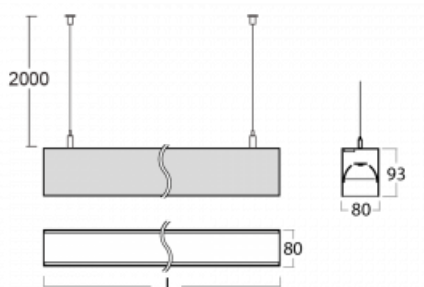

Svítidlo

Lina80

11-501B-25GGM3/840, B

EPD®

Svítidla Lina80 s praktickým L-click systémem představují elegantní klasiku lineárních svítidel s dobrými světelnými parametry, které v závěsné, přisazené a nástěnné variantě padnou téměř každému prostoru. Osvětlení Lina80 je správné řešení pro obchodní, společenské či kulturní prostory i domácnosti a restaurace. S technologií Tunable White nastavíte teplotu bílé barvy podle denní doby. Svítidlo tak poskytuje optimální světlo, při kterém se lépe zaměříte a soustředíte na práci. Vybírat si můžete taktéž z přímého či přímo-nepřímého typu vyzařování.

Technický výkres

Typ montáže	Závěsné
Typ vyzařování	Přímo-nepřímé
Tvar svítidla	Lineární
Barva svítidla	Černá
Materiál	Hliník
Životnost	L90/B50 50 000 hodin
Záruka	2 roky
Popis svítidla	Svítidlo závěsné
Rozměry	1408 mm × 80 mm × 93 mm
Světelný zdroj	LED MODUL
Druh optiky	Mikroprisma nízké UGR
Světelný tok	6210 lm ± 10 %
Teplota chromatičnosti	4000 K studená bílá
Měrný výkon	131 lm/W
MacAdam zdroje	2
Index podání barev	80
UGR max. X=4H Y=8H, ρ=70,50,20	15.5
Příkon svítidla	47.3 W ± 10 %
Zapojení svítidla	Elektronický předřadník nestmívatelný s 3h nouzí
Elektrické napětí	220-240V
Frekvence	50/60Hz