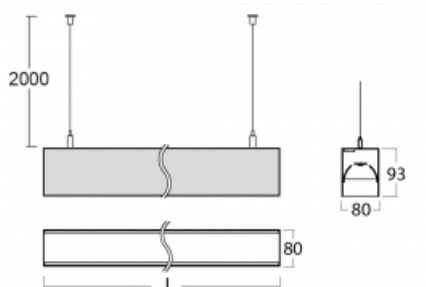

Svítidlo

Lina80

11-501B-25GGE/840, S

EPD®

Svítidla Lina80 s praktickým L-click systémem představují elegantní klasiku lineárních svítidel s dobrými světelnými parametry, které v závěsné, přisazené a nástěnné variantě padnou téměř každému prostoru. Osvětlení Lina80 je správné řešení pro obchodní, společenské či kulturní prostory i domácnosti a restaurace. S technologií Tunable White nastavíte teplotu bílé barvy podle denní doby. Svítidlo tak poskytuje optimální světlo, při kterém se lépe zaměříte a soustředíte na práci. Vybírat si můžete taktéž z přímého či přímo-nepřímého typu vyzařování.

Technický výkres

Typ montáže	Závěsné
Typ vyzařování	Přímo-nepřímé
Tvar svítidla	Lineární
Barva svítidla	Stříbrná
Materiál	Hliník
Životnost	L90/B50 50 000 hodin
Záruka	5 let
Popis svítidla	Svítidlo závěsné
Rozměry	1408 mm × 80 mm × 93 mm
Světelný zdroj	LED MODUL
Druh optiky	MP PRO UGR
Světelný tok*	6210 lm
Teplota chromatičnosti	4000 K studená bílá
Měrný výkon	131 lm/W
MacAdam zdroje	2
Index podání barev	80
UGR max. X=4H Y=8H, $\rho=70,50,20$	15.5
Příkon svítidla*	47.3 W
Zapojení svítidla	ON/OFF
Elektrické napětí	220-240V
Frekvence	50/60Hz