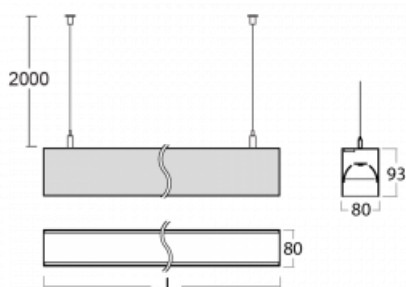

Svítidlo

Lina80

11-501B-25GGE/830, S

EPD®

Svítidla Lina80 s praktickým L-click systémem představují elegantní klasiku lineárních svítidel s dobrými světelnými parametry, které v závěsné, přisazené a nástěnné variantě padnou téměř každému prostoru. Osvětlení Lina80 je správné řešení pro obchodní, společenské či kulturní prostory i domácnosti a restaurace. S technologií Tunable White nastavíte teplotu bílé barvy podle denní doby. Svítidlo tak poskytuje optimální světlo, při kterém se lépe zaměříte a soustředíte na práci. Vybírat si můžete taktéž z přímého či přímo-nepřímého typu vyzařování.

Technický výkres

Typ montáže	Závěsné
Typ vyzařování	Přímo-nepřímé
Tvar svítidla	Lineární
Barva svítidla	Stříbrná
Materiál	Hliník
Životnost	L90/B50 50 000 hodin
Záruka	5 let
Popis svítidla	Svítidlo závěsné
Rozměry	1408 mm × 80 mm × 93 mm
Světelný zdroj	LED MODUL
Druh optiky	Mikroprisma nízké UGR
Světelný tok	5960 lm ± 10 %
Teplota chromatičnosti	3000 K teplá bílá
Měrný výkon	126 lm/W
MacAdam zdroje	2
Index podání barev	80
UGR max. X=4H Y=8H, ρ=70,50,20	17
Příkon svítidla	47.3 W ± 10 %
Zapojení svítidla	Předřadník nestmívatelný
Elektrické napětí	220-240V
Frekvence	50/60Hz