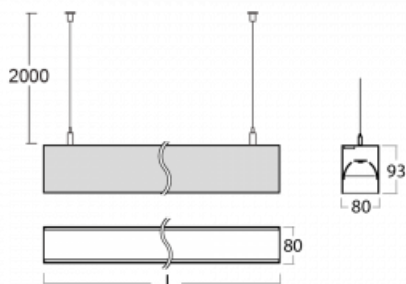

Svítidlo

Lina80

11-501B-25GGD/840, S

EPD®

Svítidla Lina80 s praktickým L-click systémem představují elegantní klasiku lineárních svítidel s dobrými světelnými parametry, které v závěsné, přisazené a nástěnné variantě padnou téměř každému prostoru. Osvětlení Lina80 je správné řešení pro obchodní, společenské či kulturní prostory i domácnosti a restaurace. S technologií Tunable White nastavíte teplotu bílé barvy podle denní doby. Svítidlo tak poskytuje optimální světlo, při kterém se lépe zaměříte a soustředíte na práci. Vybírat si můžete taktéž z přímého či přímo-nepřímého typu vyzařování.

Technický výkres

Typ montáže	Závěsné
Typ vyzařování	Přímo-nepřímé
Tvar svítidla	Lineární
Barva svítidla	Stříbrná
Materiál	Hliník
Životnost	L90/B50 50 000 hodin
Záruka	5 let
Popis svítidla	Svítidlo závěsné
Rozměry	1408 mm × 80 mm × 93 mm
Světelný zdroj	LED MODUL
Druh optiky	Mikroprisma nízké UGR
Světelný tok	6210 lm ± 10 %
Teplota chromatičnosti	4000 K studená bílá
Měrný výkon	131 lm/W
MacAdam zdroje	2
Index podání barev	80
UGR max. X=4H Y=8H, ρ=70,50,20	15.5
Příkon svítidla	47.3 W ± 10 %
Zapojení svítidla	Stmívatelné DALI
Elektrické napětí	220-240V
Frekvence	50/60Hz