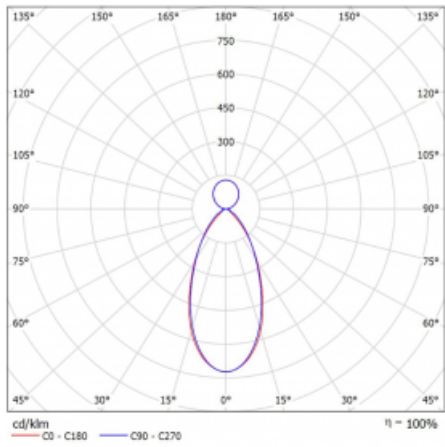

Technický výkres

Typ montáže	Závěsné
Typ vyzařování	Přímo-nepřímé
Tvar svítidla	Lineární
Barva svítidla	Černá
Materiál	Hliník
Životnost	L90/B50 50 000 hodin
Záruka	5 let
Popis svítidla	Svítidlo závěsné
Rozměry	1127 mm × 80 mm × 93 mm
Hmotnost	5,4 kg
Světelný zdroj	LED MODUL
Druh optiky	MP LOW UGR
Světelný tok*	5220 lm
Teplota chromatičnosti	4000 K studená bílá
Měrný výkon	124 lm/W
MacAdam zdroje	2
Index podání barev	80
UGR max. X=4H Y=8H, ρ=70,50,20	16,2
Příkon svítidla*	42,2 W
Zapojení svítidla	ON/OFF
Elektrické napětí	220-240V
Frekvence	50/60Hz

 IP 40

*±10 %

Křivka

Ke stažení[Montážní návod](#)[Fotografie](#)