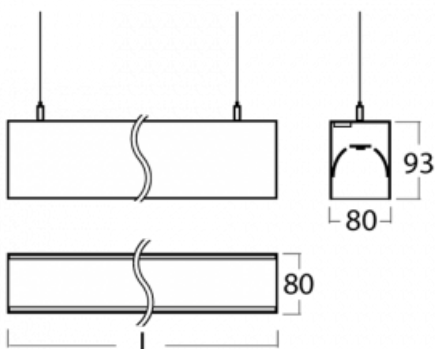

Svítidlo

Lina80

11-501B-20GHD/840, W

EPD®

Svítidla Lina80 s praktickým L-click systémem představují elegantní klasiku lineárních svítidel s dobrými světelnými parametry, které v závěsné, přisazené a nástěnné variantě padnou téměř každému prostoru. Osvětlení Lina80 je správné řešení pro obchodní, společenské či kulturní prostory i domácnosti a restaurace. S technologií Tunable White nastavíte teplotu bílé barvy podle denní doby. Svítidlo tak poskytuje optimální světlo, při kterém se lépe zaměříte a soustředíte na práci. Vybírat si můžete taktéž z přímého či přímo-nepřímého typu vyzařování.

Technický výkres

Typ montáže	Závěsné
Typ vyzařování	Přímo-nepřímé
Tvar svítidla	Lineární
Barva svítidla	Bílá
Materiál	Hliník
Životnost	L90/B50 50 000 hodin
Záruka	60 měsíců
Popis svítidla	Svítidlo závěsné
Rozměry	1127 mm × 80 mm × 93 mm
Hmotnost	5.6 kg
Světelný zdroj	LED MODUL
Druh optiky	Mikroprisma nízké UGR
Světelný tok*	5220 lm ± 10 %
Teplota chromatičnosti	4000 K studená bílá
Měrný výkon	124 lm/W
MacAdam zdroje	2
Index podání barev	80
UGR max. X=4H Y=8H, ρ=70,50,20	16.2
Příkon svítidla	42.2 W ± 10 %
Zapojení svítidla	Stmívatelné DALI
Elektrické napětí	220-240V
Frekvence	50/60Hz

 IP 40

Křivka

Ke stažení

Montážní návod

Fotografie