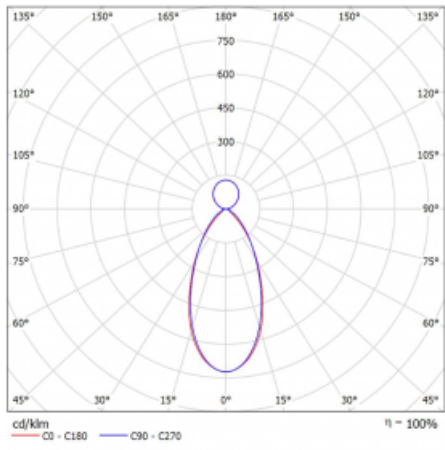

Technický výkres

Typ montáže	Závěsné
Typ vyzařování	Přímo-nepřímé
Tvar svítidla	Lineární
Barva svítidla	Bílá
Materiál	Hliník
Životnost	L90/B50 50 000 hodin
Záruka	5 let
Popis svítidla	Svítidlo závěsné
Rozměry	1127 mm × 80 mm × 93 mm
Hmotnost	5.6 kg
Světelný zdroj	LED MODUL
Druh optiky	MP LOW UGR
Světelný tok*	5220 lm
Teplota chromatičnosti	4000 K studená bílá
Měrný výkon	124 lm/W
MacAdam zdroje	2
Index podání barev	80
UGR max. X=4H Y=8H, ρ=70,50,20	16.2
Příkon svítidla*	42.2 W
Zapojení svítidla	DALI
Elektrické napětí	220-240V
Frekvence	50/60Hz

 IP 40

*±10 %

Křivka

Ke stažení

Montážní návod

Fotografie