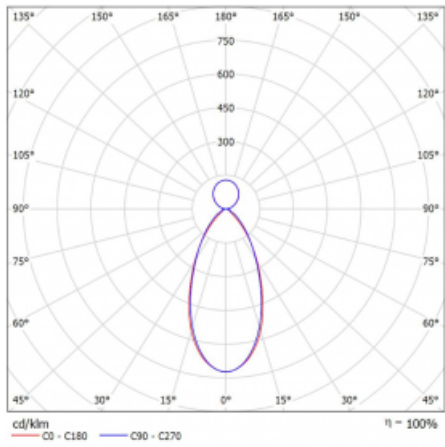

Technický výkres

Typ montáže	Závěsné
Typ vyzařování	Přímo-nepřímé
Tvar svítidla	Lineární
Barva svítidla	Bílá
Materiál	Hliník
Životnost	L90/B50 50 000 hodin
Záruka	5 let
Popis svítidla	Svítidlo závěsné
Rozměry	1127 mm × 80 mm × 93 mm
Hmotnost	5.4 kg
Světelný zdroj	LED MODUL
Druh optiky	MP LOW UGR
Světelný tok*	4930 lm
Teplota chromatičnosti	3000 K teplá bílá
Měrný výkon	117 lm/W
MacAdam zdroje	2
Index podání barev	80
UGR max. X=4H Y=8H, ρ=70,50,20	16.1
Příkon svítidla*	42.2 W
Zapojení svítidla	DALI
Elektrické napětí	220-240V
Frekvence	50/60Hz

 IP 40

*±10 %

Křivka

Ke stažení[Montážní návod](#)[Fotografie](#)