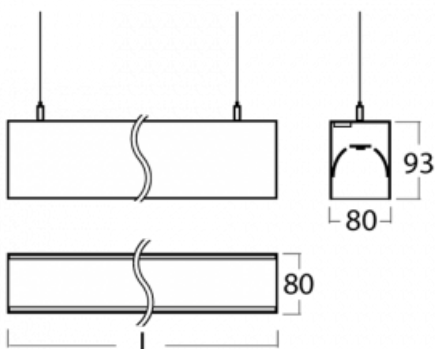

Svítidlo

Lina80

11-501B-20GHD/830, W

EPD®

Svítidla Lina80 s praktickým L-click systémem představují elegantní klasiku lineárních svítidel s dobrými světelnými parametry, které v závěsné, přisazené a nástěnné variantě padnou téměř každému prostoru. Osvětlení Lina80 je správné řešení pro obchodní, společenské či kulturní prostory i domácnosti a restaurace. S technologií Tunable White nastavíte teplotu bílé barvy podle denní doby. Svítidlo tak poskytuje optimální světlo, při kterém se lépe zaměříte a soustředíte na práci. Vybírat si můžete taktéž z přímého či přímo-nepřímého typu vyzařování.

Technický výkres

Typ montáže	Závěsné
Typ vyzařování	Přímo-nepřímé
Tvar svítidla	Lineární
Barva svítidla	Bílá
Materiál	Hliník
Životnost	L90/B50 50 000 hodin
Záruka	60 měsíců
Popis svítidla	Svítidlo závěsné
Rozměry	1127 mm × 80 mm × 93 mm
Hmotnost	5.4 kg
Světelný zdroj	LED MODUL
Druh optiky	Mikroprisma nízké UGR
Světelný tok*	4930 lm ± 10 %
Teplota chromatičnosti	3000 K teplá bílá
Měrný výkon	117 lm/W
MacAdam zdroje	2
Index podání barev	80
UGR max. X=4H Y=8H, ρ=70,50,20	16.1
Příkon svítidla	42.2 W ± 10 %
Zapojení svítidla	Stmívatelné DALI
Elektrické napětí	220-240V
Frekvence	50/60Hz

 IP 40

Křivka

Ke stažení

Montážní návod

Fotografie