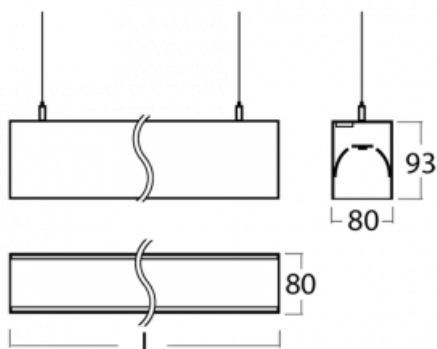

Svítidlo

Lina80

11-501B-20GHD/830, W

EPD®

Svítidla Lina80 s praktickým L-click systémem představují elegantní klasiku lineárních svítidel s dobrými světelnými parametry, které v závěsné, přisazené a nástěnné variantě padnou téměř každému prostoru. Osvětlení Lina80 je správné řešení pro obchodní, společenské či kulturní prostory i domácnosti a restaurace. S technologií Tunable White nastavíte teplotu bílé barvy podle denní doby. Svítidlo tak poskytuje optimální světlo, při kterém se lépe zaměříte a soustředíte na práci. Vybírat si můžete taktéž z přímého či přímo-nepřímého typu vyzařování.

Technický výkres

Typ montáže	Závěsné
Typ vyzařování	Přímo-nepřímé
Tvar svítidla	Lineární
Barva svítidla	Bílá
Materiál	Hliník
Životnost	L90/B50 50 000 hodin
Záruka	5 let
Popis svítidla	Svítidlo závěsné
Rozměry	1127 mm × 80 mm × 93 mm
Hmotnost	5.4 kg
Světelný zdroj	LED MODUL
Druh optiky	MP LOW UGR
Světelný tok*	4930 lm
Teplota chromatičnosti	3000 K teplá bílá
Měrný výkon	117 lm/W
MacAdam zdroje	2
Index podání barev	80
UGR max. X=4H Y=8H, ρ=70,50,20	16.1
Příkon svítidla*	42.2 W
Zapojení svítidla	DALI
Elektrické napětí	220-240V
Frekvence	50/60Hz