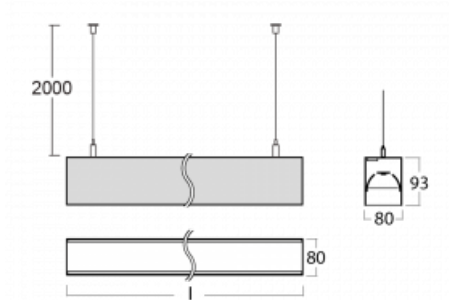

Svítidlo

Lina80

11-501B-20GGM3/840, W

EPD®

Svítidla Lina80 s praktickým L-click systémem představují elegantní klasiku lineárních svítidel s dobrými světelnými parametry, které v závěsné, přisazené a nástěnné variantě padnou téměř každému prostoru. Osvětlení Lina80 je správné řešení pro obchodní, společenské či kulturní prostory i domácnosti a restaurace. S technologií Tunable White nastavíte teplotu bílé barvy podle denní doby. Svítidlo tak poskytuje optimální světlo, při kterém se lépe zaměříte a soustředíte na práci. Vybírat si můžete taktéž z přímého či přímo-nepřímého typu vyzařování.

Technický výkres

Typ montáže	Závěsné
Typ vyzařování	Přímo-nepřímé
Tvar svítidla	Lineární
Barva svítidla	Bílá
Materiál	Hliník
Životnost	L90/B50 50 000 hodin
Záruka	2 roky
Popis svítidla	Svítidlo závěsné
Rozměry	1127 mm × 80 mm × 93 mm
Světelný zdroj	LED MODUL
Druh optiky	Mikroprisma nízké UGR
Světelný tok	4830 lm ± 10 %
Teplota chromatičnosti	4000 K studená bílá
Měrný výkon	135 lm/W
MacAdam zdroje	2
Index podání barev	80
UGR max. X=4H Y=8H, ρ=70,50,20	15.7
Příkon svítidla	35.8 W ± 10 %
Zapojení svítidla	Elektronický předřadník nestmívatelný s 3h nouzí
Elektrické napětí	220-240V
Frekvence	50/60Hz