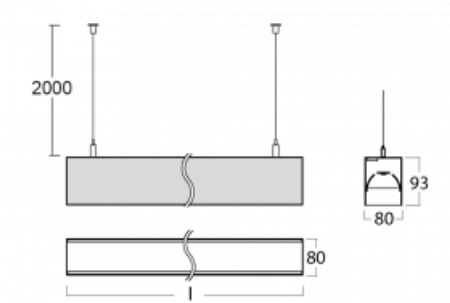

Svítidlo

Lina80

11-501B-20GGM3/830, B

EPD®

Svítidla Lina80 s praktickým L-click systémem představují elegantní klasiku lineárních svítidel s dobrými světelnými parametry, které v závěsné, přisazené a nástěnné variantě padnou téměř každému prostoru. Osvětlení Lina80 je správné řešení pro obchodní, společenské či kulturní prostory i domácnosti a restaurace. S technologií Tunable White nastavíte teplotu bílé barvy podle denní doby. Svítidlo tak poskytuje optimální světlo, při kterém se lépe zaměříte a soustředíte na práci. Vybírat si můžete taktéž z přímého či přímo-nepřímého typu vyzařování.

Technický výkres

Typ montáže	Závěsné
Typ vyzařování	Přímo-nepřímé
Tvar svítidla	Lineární
Barva svítidla	Černá
Materiál	Hliník
Životnost	L90/B50 50 000 hodin
Záruka	2 roky
Popis svítidla	Svítidlo závěsné
Rozměry	1127 mm × 80 mm × 93 mm
Světelný zdroj	LED MODUL
Druh optiky	Mikroprisma nízké UGR
Světelný tok	4630 lm ± 10 %
Teplota chromatičnosti	3000 K teplá bílá
Měrný výkon	129 lm/W
MacAdam zdroje	2
Index podání barev	80
UGR max. X=4H Y=8H, ρ=70,50,20	16.9
Příkon svítidla	35.8 W ± 10 %
Zapojení svítidla	Elektronický předřadník nestmívatelný s 3h nouzí
Elektrické napětí	220-240V
Frekvence	50/60Hz