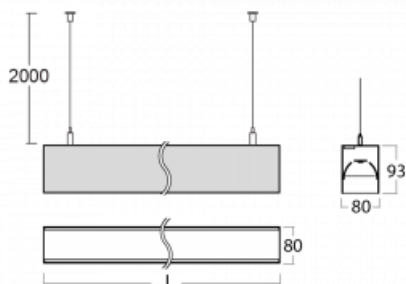

Svítidlo

Lina80

11-501B-20GGM3/830, B

EPD®

Svítidla Lina80 s praktickým L-click systémem představují elegantní klasiku lineárních svítidel s dobrými světelnými parametry, které v závěsné, přisazené a nástěnné variantě padnou téměř každému prostoru. Osvětlení Lina80 je správné řešení pro obchodní, společenské či kulturní prostory i domácnosti a restaurace. S technologií Tunable White nastavíte teplotu bílé barvy podle denní doby. Svítidlo tak poskytuje optimální světlo, při kterém se lépe zaměříte a soustředíte na práci. Vybírat si můžete taktéž z přímého či přímo-nepřímého typu vyzařování.

Technický výkres

Typ montáže	Závěsné
Typ vyzařování	Přímo-nepřímé
Tvar svítidla	Lineární
Barva svítidla	Černá
Materiál	Hliník
Životnost	L90/B50 50 000 hodin
Záruka	2 roky
Popis svítidla	Svítidlo závěsné
Rozměry	1127 mm × 80 mm × 93 mm
Světelný zdroj	LED MODUL
Druh optiky	MP PRO UGR
Světelný tok*	4630 lm
Teplota chromatičnosti	3000 K teplá bílá
Měrný výkon	129 lm/W
MacAdam zdroje	2
Index podání barev	80
UGR max. X=4H Y=8H, ρ=70,50,20	16.9
Příkon svítidla*	35.8 W
Zapojení svítidla	ON/OFF + 3h nouze
Elektrické napětí	220-240V
Frekvence	50/60Hz