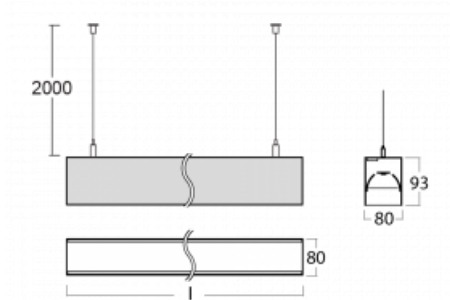

Svítidlo

Lina80

11-501B-20GGE/840, B

EPD®

Svítidla Lina80 s praktickým L-click systémem představují elegantní klasiku lineárních svítidel s dobrými světelnými parametry, které v závěsné, přisazené a nástěnné variantě padnou téměř každému prostoru. Osvětlení Lina80 je správné řešení pro obchodní, společenské či kulturní prostory i domácnosti a restaurace. S technologií Tunable White nastavíte teplotu bílé barvy podle denní doby. Svítidlo tak poskytuje optimální světlo, při kterém se lépe zaměříte a soustředíte na práci. Vybírat si můžete taktéž z přímého či přímo-nepřímého typu vyzařování.

Technický výkres

Typ montáže	Závěsné
Typ vyzařování	Přímo-nepřímé
Tvar svítidla	Lineární
Barva svítidla	Černá
Materiál	Hliník
Životnost	L90/B50 50 000 hodin
Záruka	5 let
Popis svítidla	Svítidlo závěsné
Rozměry	1127 mm × 80 mm × 93 mm
Světelný zdroj	LED MODUL
Druh optiky	Mikroprisma nízké UGR
Světelný tok	4830 lm ± 10 %
Teplota chromatičnosti	4000 K studená bílá
Měrný výkon	135 lm/W
MacAdam zdroje	2
Index podání barev	80
UGR max. X=4H Y=8H, ρ=70,50,20	15.7
Příkon svítidla	35.8 W ± 10 %
Zapojení svítidla	Předřadník nestmívatelný
Elektrické napětí	220-240V
Frekvence	50/60Hz