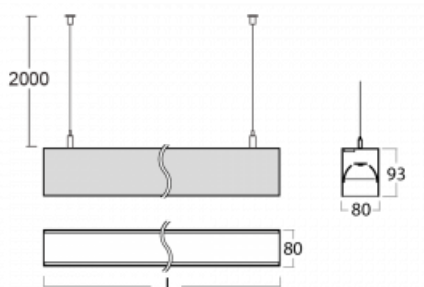

# Lina80

11-501B-20GGE/840, B

EPD®

Svítidla Lina80 s praktickým L-click systémem představují elegantní klasiku lineárních svítidel s dobrými světelnými parametry, které v závěsné, přisazené a nástěnné variantě padnou téměř každému prostoru. Osvětlení Lina80 je správné řešení pro obchodní, společenské či kulturní prostory i domácnosti a restaurace. S technologií Tunable White nastavíte teplotu bílé barvy podle denní doby. Svítidlo tak poskytuje optimální světlo, při kterém se lépe zaměříte a soustředíte na práci. Vybírat si můžete taktéž z přímého či přímo-nepřímého typu vyzařování.

## Technický výkres

Typ montáže	Závěsné
Typ vyzařování	Přímo-nepřímé
Tvar svítidla	Lineární
Barva svítidla	Černá
Materiál	Hliník
Životnost	L90/B50 50 000 hodin
Záruka	5 let
Popis svítidla	Svítidlo závěsné
Rozměry	1127 mm × 80 mm × 93 mm
Světelný zdroj	LED MODUL
Druh optiky	MP PRO UGR
Světelný tok*	4830 lm
Teplota chromatičnosti	4000 K studená bílá
Měrný výkon	135 lm/W
MacAdam zdroje	2
Index podání barev	80
UGR max. X=4H Y=8H, ρ=70,50,20	15.7
Příkon svítidla*	35.8 W
Zapojení svítidla	ON/OFF
Elektrické napětí	220-240V
Frekvence	50/60Hz