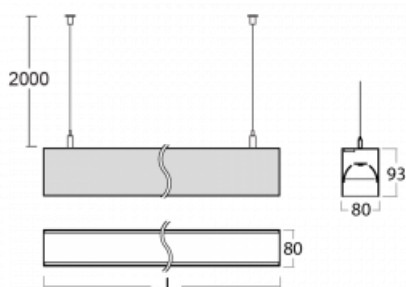

# Lina80

11-501B-20GGE/830, W

EPD®

Svítidla Lina80 s praktickým L-click systémem představují elegantní klasiku lineárních svítidel s dobrými světelnými parametry, které v závěsné, přisazené a nástěnné variantě padnou téměř každému prostoru. Osvětlení Lina80 je správné řešení pro obchodní, společenské či kulturní prostory i domácnosti a restaurace. S technologií Tunable White nastavíte teplotu bílé barvy podle denní doby. Svítidlo tak poskytuje optimální světlo, při kterém se lépe zaměříte a soustředíte na práci. Vybírat si můžete taktéž z přímého či přímo-nepřímého typu vyzařování.

## Technický výkres

Typ montáže	Závěsné
Typ vyzařování	Přímo-nepřímé
Tvar svítidla	Lineární
Barva svítidla	Bílá
Materiál	Hliník
Životnost	L90/B50 50 000 hodin
Záruka	5 let
Popis svítidla	Svítidlo závěsné
Rozměry	1127 mm × 80 mm × 93 mm
Světelný zdroj	LED MODUL
Druh optiky	Mikroprisma nízké UGR
Světelný tok	4630 lm ± 10 %
Teplota chromatičnosti	3000 K teplá bílá
Měrný výkon	129 lm/W
MacAdam zdroje	2
Index podání barev	80
UGR max. X=4H Y=8H, ρ=70,50,20	16.9
Příkon svítidla	35.8 W ± 10 %
Zapojení svítidla	Předřadník nestmívatelný
Elektrické napětí	220-240V
Frekvence	50/60Hz