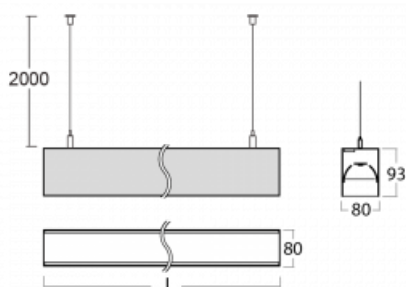

# Lina80

11-501B-20GGE/830, W

EPD®

Svítidla Lina80 s praktickým L-click systémem představují elegantní klasiku lineárních svítidel s dobrými světelnými parametry, které v závěsné, přisazené a nástěnné variantě padnou téměř každému prostoru. Osvětlení Lina80 je správné řešení pro obchodní, společenské či kulturní prostory i domácnosti a restaurace. S technologií Tunable White nastavíte teplotu bílé barvy podle denní doby. Svítidlo tak poskytuje optimální světlo, při kterém se lépe zaměříte a soustředíte na práci. Vybírat si můžete taktéž z přímého či přímo-nepřímého typu vyzařování.

## Technický výkres

Typ montáže	Závěsné
Typ vyzařování	Přímo-nepřímé
Tvar svítidla	Lineární
Barva svítidla	Bílá
Materiál	Hliník
Životnost	L90/B50 50 000 hodin
Záruka	5 let
Popis svítidla	Svítidlo závěsné
Rozměry	1127 mm × 80 mm × 93 mm
Světelný zdroj	LED MODUL
Druh optiky	MP PRO UGR
Světelný tok*	4630 lm
Teplota chromatičnosti	3000 K teplá bílá
Měrný výkon	129 lm/W
MacAdam zdroje	2
Index podání barev	80
UGR max. X=4H Y=8H, ρ=70,50,20	16.9
Příkon svítidla*	35.8 W
Zapojení svítidla	ON/OFF
Elektrické napětí	220-240V
Frekvence	50/60Hz