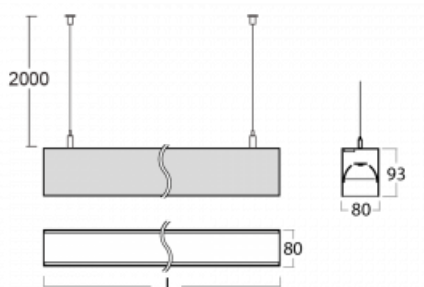

Svítidlo

Lina80

11-501B-20GGE/830, S

EPD®

Svítidla Lina80 s praktickým L-click systémem představují elegantní klasiku lineárních svítidel s dobrými světelnými parametry, které v závěsné, přisazené a nástěnné variantě padnou téměř každému prostoru. Osvětlení Lina80 je správné řešení pro obchodní, společenské či kulturní prostory i domácnosti a restaurace. S technologií Tunable White nastavíte teplotu bílé barvy podle denní doby. Svítidlo tak poskytuje optimální světlo, při kterém se lépe zaměříte a soustředíte na práci. Vybírat si můžete taktéž z přímého či přímo-nepřímého typu vyzařování.

Technický výkres

Typ montáže	Závěsné
Typ vyzařování	Přímo-nepřímé
Tvar svítidla	Lineární
Barva svítidla	Stříbrná
Materiál	Hliník
Životnost	L90/B50 50 000 hodin
Záruka	5 let
Popis svítidla	Svítidlo závěsné
Rozměry	1127 mm × 80 mm × 93 mm
Světelný zdroj	LED MODUL
Druh optiky	MP PRO UGR
Světelný tok*	4630 lm
Teplota chromatičnosti	3000 K teplá bílá
Měrný výkon	129 lm/W
MacAdam zdroje	2
Index podání barev	80
UGR max. X=4H Y=8H, ρ=70,50,20	16.9
Příkon svítidla*	35.8 W
Zapojení svítidla	ON/OFF
Elektrické napětí	220-240V
Frekvence	50/60Hz