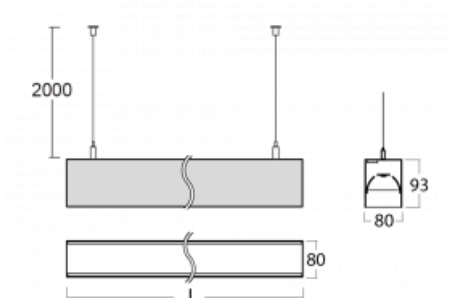

Svítidlo

Lina80

11-501B-20GGE/830, B

EPD®

Svítidla Lina80 s praktickým L-click systémem představují elegantní klasiku lineárních svítidel s dobrými světelnými parametry, které v závěsné, přisazené a nástěnné variantě padnou téměř každému prostoru. Osvětlení Lina80 je správné řešení pro obchodní, společenské či kulturní prostory i domácnosti a restaurace. S technologií Tunable White nastavíte teplotu bílé barvy podle denní doby. Svítidlo tak poskytuje optimální světlo, při kterém se lépe zaměříte a soustředíte na práci. Vybírat si můžete taktéž z přímého či přímo-nepřímého typu vyzařování.

Technický výkres

Typ montáže	Závěsné
Typ vyzařování	Přímo-nepřímé
Tvar svítidla	Lineární
Barva svítidla	Černá
Materiál	Hliník
Životnost	L90/B50 50 000 hodin
Záruka	5 let
Popis svítidla	Svítidlo závěsné
Rozměry	1127 mm × 80 mm × 93 mm
Světelný zdroj	LED MODUL
Druh optiky	Mikroprisma nízké UGR
Světelný tok	4630 lm ± 10 %
Teplota chromatičnosti	3000 K teplá bílá
Měrný výkon	129 lm/W
MacAdam zdroje	2
Index podání barev	80
UGR max. X=4H Y=8H, ρ=70,50,20	16.9
Příkon svítidla	35.8 W ± 10 %
Zapojení svítidla	Předřadník nestmívatelný
Elektrické napětí	220-240V
Frekvence	50/60Hz