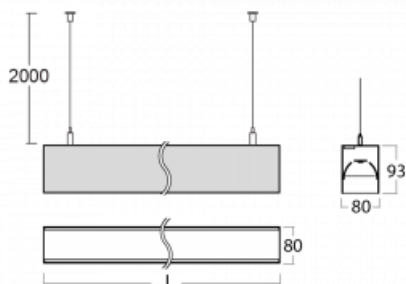

Svítidlo

Lina80

11-501B-20GGD/840, S

EPD®

Svítidla Lina80 s praktickým L-click systémem představují elegantní klasiku lineárních svítidel s dobrými světelnými parametry, které v závěsné, přisazené a nástěnné variantě padnou téměř každému prostoru. Osvětlení Lina80 je správné řešení pro obchodní, společenské či kulturní prostory i domácnosti a restaurace. S technologií Tunable White nastavíte teplotu bílé barvy podle denní doby. Svítidlo tak poskytuje optimální světlo, při kterém se lépe zaměříte a soustředíte na práci. Vybírat si můžete taktéž z přímého či přímo-nepřímého typu vyzařování.

Technický výkres

Typ montáže	Závěsné
Typ vyzařování	Přímo-nepřímé
Tvar svítidla	Lineární
Barva svítidla	Stříbrná
Materiál	Hliník
Životnost	L90/B50 50 000 hodin
Záruka	5 let
Popis svítidla	Svítidlo závěsné
Rozměry	1127 mm × 80 mm × 93 mm
Světelný zdroj	LED MODUL
Druh optiky	Mikroprisma nízké UGR
Světelný tok	4830 lm ± 10 %
Teplota chromatičnosti	4000 K studená bílá
Měrný výkon	135 lm/W
MacAdam zdroje	2
Index podání barev	80
UGR max. X=4H Y=8H, ρ=70,50,20	15.7
Příkon svítidla	35.8 W ± 10 %
Zapojení svítidla	Stmívatelné DALI
Elektrické napětí	220-240V
Frekvence	50/60Hz