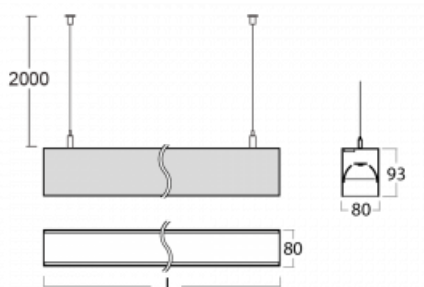

# Lina80

11-501B-20GGD/840, S

EPD®

Svítidla Lina80 s praktickým L-click systémem představují elegantní klasiku lineárních svítidel s dobrými světelnými parametry, které v závěsné, přisazené a nástěnné variantě padnou téměř každému prostoru. Osvětlení Lina80 je správné řešení pro obchodní, společenské či kulturní prostory i domácnosti a restaurace. S technologií Tunable White nastavíte teplotu bílé barvy podle denní doby. Svítidlo tak poskytuje optimální světlo, při kterém se lépe zaměříte a soustředíte na práci. Vybírat si můžete taktéž z přímého či přímo-nepřímého typu vyzařování.

## Technický výkres

Typ montáže	Závěsné
Typ vyzařování	Přímo-nepřímé
Tvar svítidla	Lineární
Barva svítidla	Stříbrná
Materiál	Hliník
Životnost	L90/B50 50 000 hodin
Záruka	5 let
Popis svítidla	Svítidlo závěsné
Rozměry	1127 mm × 80 mm × 93 mm
Světelný zdroj	LED MODUL
Druh optiky	MP PRO UGR
Světelný tok*	4830 lm
Teplota chromatičnosti	4000 K studená bílá
Měrný výkon	135 lm/W
MacAdam zdroje	2
Index podání barev	80
UGR max. X=4H Y=8H, ρ=70,50,20	15.7
Příkon svítidla*	35.8 W
Zapojení svítidla	DALI
Elektrické napětí	220-240V
Frekvence	50/60Hz