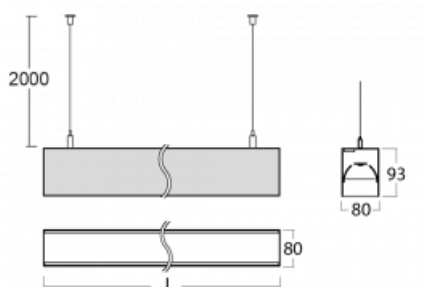

# Lina80

11-501B-20GGD/840, B

EPD®

Svítidla Lina80 s praktickým L-click systémem představují elegantní klasiku lineárních svítidel s dobrými světelnými parametry, které v závěsné, přisazené a nástěnné variantě padnou téměř každému prostoru. Osvětlení Lina80 je správné řešení pro obchodní, společenské či kulturní prostory i domácnosti a restaurace. S technologií Tunable White nastavíte teplotu bílé barvy podle denní doby. Svítidlo tak poskytuje optimální světlo, při kterém se lépe zaměříte a soustředíte na práci. Vybírat si můžete taktéž z přímého či přímo-nepřímého typu vyzařování.

## Technický výkres

Typ montáže	Závěsné
Typ vyzařování	Přímo-nepřímé
Tvar svítidla	Lineární
Barva svítidla	Černá
Materiál	Hliník
Životnost	L90/B50 50 000 hodin
Záruka	5 let
Popis svítidla	Svítidlo závěsné
Rozměry	1127 mm × 80 mm × 93 mm
Světelný zdroj	LED MODUL
Druh optiky	MP PRO UGR
Světelný tok*	4830 lm
Teplota chromatičnosti	4000 K studená bílá
Měrný výkon	135 lm/W
MacAdam zdroje	2
Index podání barev	80
UGR max. X=4H Y=8H, ρ=70,50,20	15.7
Příkon svítidla*	35.8 W
Zapojení svítidla	DALI
Elektrické napětí	220-240V
Frekvence	50/60Hz