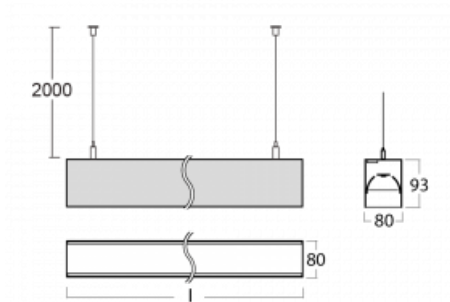

Svítidlo

Lina80

11-501B-20GGD/830, B

EPD®

Svítidla Lina80 s praktickým L-click systémem představují elegantní klasiku lineárních svítidel s dobrými světelnými parametry, které v závěsné, přisazené a nástěnné variantě padnou téměř každému prostoru. Osvětlení Lina80 je správné řešení pro obchodní, společenské či kulturní prostory i domácnosti a restaurace. S technologií Tunable White nastavíte teplotu bílé barvy podle denní doby. Svítidlo tak poskytuje optimální světlo, při kterém se lépe zaměříte a soustředíte na práci. Vybírat si můžete taktéž z přímého či přímo-nepřímého typu vyzařování.

Technický výkres

Typ montáže	Závěsné
Typ vyzařování	Přímo-nepřímé
Tvar svítidla	Lineární
Barva svítidla	Černá
Materiál	Hliník
Životnost	L90/B50 50 000 hodin
Záruka	5 let
Popis svítidla	Svítidlo závěsné
Rozměry	1127 mm × 80 mm × 93 mm
Světelný zdroj	LED MODUL
Druh optiky	Mikroprisma nízké UGR
Světelný tok	4630 lm ± 10 %
Teplota chromatičnosti	3000 K teplá bílá
Měrný výkon	129 lm/W
MacAdam zdroje	2
Index podání barev	80
UGR max. X=4H Y=8H, ρ=70,50,20	16.9
Příkon svítidla	35.8 W ± 10 %
Zapojení svítidla	Stmívatelné DALI
Elektrické napětí	220-240V
Frekvence	50/60Hz