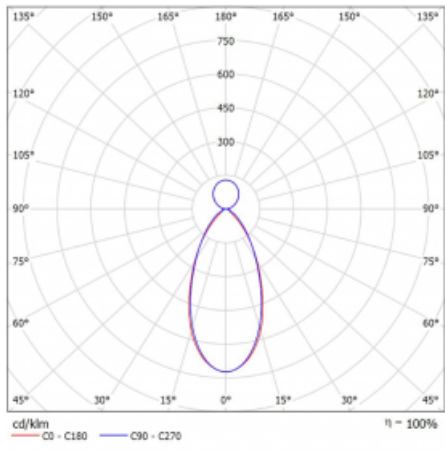

## Technický výkres

Typ montáže	Závěsné
Typ vyzařování	Přímo-nepřímé
Tvar svítidla	Lineární
Barva svítidla	Bílá
Materiál	Hliník
Životnost	L90/B50 50 000 hodin
Záruka	60 měsíců
Popis svítidla	Svítidlo závěsné
Rozměry	847 mm × 80 mm × 93 mm
Světelný zdroj	LED MODUL
Druh optiky	Mikroprisma nízké UGR
Světelný tok	3910 lm ± 10 %
Teplota chromatičnosti	4000 K studená bílá
Měrný výkon	135 lm/W
MacAdam zdroje	2
Index podání barev	80
Příkon svítidla	29 W ± 10 %
Zapojení svítidla	Předřadník nestmívatelný
Elektrické napětí	220-240V
Frekvence	50/60Hz