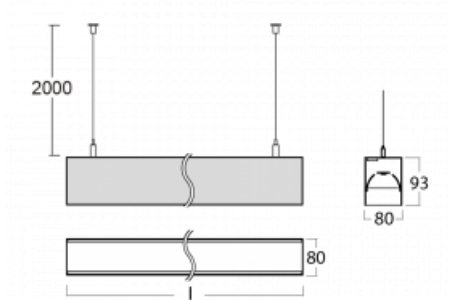

Svítidlo

Lina80

11-501B-15GGM3/840, S

EPD®

Svítidla Lina80 s praktickým L-click systémem představují elegantní klasiku lineárních svítidel s dobrými světelnými parametry, které v závěsné, přisazené a nástěnné variantě padnou téměř každému prostoru. Osvětlení Lina80 je správné řešení pro obchodní, společenské či kulturní prostory i domácnosti a restaurace. S technologií Tunable White nastavíte teplotu bílé barvy podle denní doby. Svítidlo tak poskytuje optimální světlo, při kterém se lépe zaměříte a soustředíte na práci. Vybírat si můžete taktéž z přímého či přímo-nepřímého typu vyzařování.

Technický výkres

Typ montáže	Závěsné
Typ vyzařování	Přímo-nepřímé
Tvar svítidla	Lineární
Barva svítidla	Stříbrná
Materiál	Hliník
Životnost	L90/B50 50 000 hodin
Záruka	2 roky
Popis svítidla	Svítidlo závěsné
Rozměry	847 mm × 80 mm × 93 mm
Světelný zdroj	LED MODUL
Druh optiky	Mikroprisma nízké UGR
Světelný tok	3450 lm ± 10 %
Teplota chromatičnosti	4000 K studená bílá
Měrný výkon	130 lm/W
MacAdam zdroje	2
Index podání barev	80
UGR max. X=4H Y=8H, ρ=70,50,20	15.9
Příkon svítidla	26.5 W ± 10 %
Zapojení svítidla	Elektronický předřadník nestmívatelný s 3h nouzí
Elektrické napětí	220-240V
Frekvence	50/60Hz