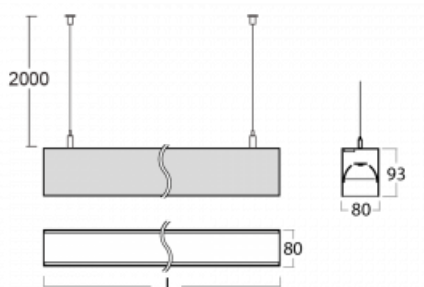

Svítidlo

Lina80

11-501B-15GGM3/840, S

EPD®

Svítidla Lina80 s praktickým L-click systémem představují elegantní klasiku lineárních svítidel s dobrými světelnými parametry, které v závěsné, přisazené a nástěnné variantě padnou téměř každému prostoru. Osvětlení Lina80 je správné řešení pro obchodní, společenské či kulturní prostory i domácnosti a restaurace. S technologií Tunable White nastavíte teplotu bílé barvy podle denní doby. Svítidlo tak poskytuje optimální světlo, při kterém se lépe zaměříte a soustředíte na práci. Vybírat si můžete taktéž z přímého či přímo-nepřímého typu vyzařování.

Technický výkres

Typ montáže	Závěsné
Typ vyzařování	Přímo-nepřímé
Tvar svítidla	Lineární
Barva svítidla	Stříbrná
Materiál	Hliník
Životnost	L90/B50 50 000 hodin
Záruka	2 roky
Popis svítidla	Svítidlo závěsné
Rozměry	847 mm × 80 mm × 93 mm
Světelný zdroj	LED MODUL
Druh optiky	MP PRO UGR
Světelný tok*	3450 lm
Teplota chromatičnosti	4000 K studená bílá
Měrný výkon	130 lm/W
MacAdam zdroje	2
Index podání barev	80
UGR max. X=4H Y=8H, ρ=70,50,20	15.9
Příkon svítidla*	26.5 W
Zapojení svítidla	ON/OFF + 3h nouze
Elektrické napětí	220-240V
Frekvence	50/60Hz