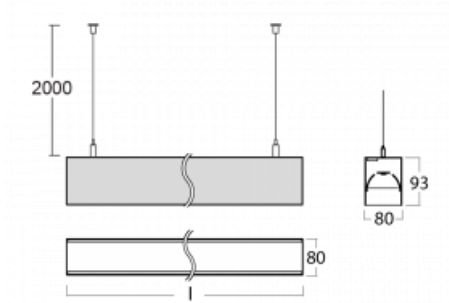

Svítidlo

Lina80

11-501B-15GGM3/840, B

EPD®

Svítidla Lina80 s praktickým L-click systémem představují elegantní klasiku lineárních svítidel s dobrými světelnými parametry, které v závěsné, přisazené a nástěnné variantě padnou téměř každému prostoru. Osvětlení Lina80 je správné řešení pro obchodní, společenské či kulturní prostory i domácnosti a restaurace. S technologií Tunable White nastavíte teplotu bílé barvy podle denní doby. Svítidlo tak poskytuje optimální světlo, při kterém se lépe zaměříte a soustředíte na práci. Vybírat si můžete taktéž z přímého či přímo-nepřímého typu vyzařování.

Technický výkres

Typ montáže	Závěsné
Typ vyzařování	Přímo-nepřímé
Tvar svítidla	Lineární
Barva svítidla	Černá
Materiál	Hliník
Životnost	L90/B50 50 000 hodin
Záruka	2 roky
Popis svítidla	Svítidlo závěsné
Rozměry	847 mm × 80 mm × 93 mm
Světelný zdroj	LED MODUL
Druh optiky	MP PRO UGR
Světelný tok*	3450 lm
Teplota chromatičnosti	4000 K studená bílá
Měrný výkon	130 lm/W
MacAdam zdroje	2
Index podání barev	80
UGR max. X=4H Y=8H, ρ=70,50,20	15.9
Příkon svítidla*	26.5 W
Zapojení svítidla	ON/OFF + 3h nouze
Elektrické napětí	220-240V
Frekvence	50/60Hz

⊕ CE IP 40

*±10 %

Ke stažení

Montážní návod

Fotografie