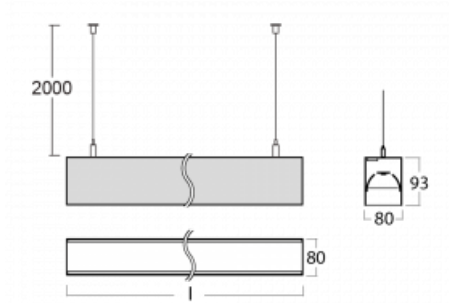

# Lina80

11-501B-15GGM3/830, W

EPD®

Svítidla Lina80 s praktickým L-click systémem představují elegantní klasiku lineárních svítidel s dobrými světelnými parametry, které v závěsné, přisazené a nástěnné variantě padnou téměř každému prostoru. Osvětlení Lina80 je správné řešení pro obchodní, společenské či kulturní prostory i domácnosti a restaurace. S technologií Tunable White nastavíte teplotu bílé barvy podle denní doby. Svítidlo tak poskytuje optimální světlo, při kterém se lépe zaměříte a soustředíte na práci. Vybírat si můžete taktéž z přímého či přímo-nepřímého typu vyzařování.

## Technický výkres

Typ montáže	Závěsné
Typ vyzařování	Přímo-nepřímé
Tvar svítidla	Lineární
Barva svítidla	Bílá
Materiál	Hliník
Životnost	L90/B50 50 000 hodin
Záruka	2 roky
Popis svítidla	Svítidlo závěsné
Rozměry	847 mm × 80 mm × 93 mm
Světelný zdroj	LED MODUL
Druh optiky	Mikroprisma nízké UGR
Světelný tok	3310 lm ± 10 %
Teplota chromatičnosti	3000 K teplá bílá
Měrný výkon	125 lm/W
MacAdam zdroje	2
Index podání barev	80
UGR max. X=4H Y=8H, ρ=70,50,20	16.7
Příkon svítidla	26.5 W ± 10 %
Zapojení svítidla	Elektronický předřadník nestmívatelný s 3h nouzí
Elektrické napětí	220-240V
Frekvence	50/60Hz