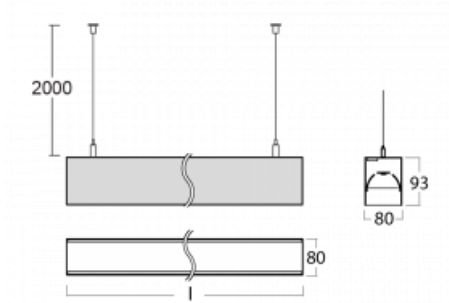

Svítidlo

Lina80

11-501B-15GGM3/830, S

EPD®

Svítidla Lina80 s praktickým L-click systémem představují elegantní klasiku lineárních svítidel s dobrými světelnými parametry, které v závěsné, přisazené a nástěnné variantě padnou téměř každému prostoru. Osvětlení Lina80 je správné řešení pro obchodní, společenské či kulturní prostory i domácnosti a restaurace. S technologií Tunable White nastavíte teplotu bílé barvy podle denní doby. Svítidlo tak poskytuje optimální světlo, při kterém se lépe zaměříte a soustředíte na práci. Vybírat si můžete taktéž z přímého či přímo-nepřímého typu vyzařování.

Technický výkres

Typ montáže	Závěsné
Typ vyzařování	Přímo-nepřímé
Tvar svítidla	Lineární
Barva svítidla	Stříbrná
Materiál	Hliník
Životnost	L90/B50 50 000 hodin
Záruka	2 roky
Popis svítidla	Svítidlo závěsné
Rozměry	847 mm × 80 mm × 93 mm
Světelný zdroj	LED MODUL
Druh optiky	Mikroprisma nízké UGR
Světelný tok	3310 lm ± 10 %
Teplota chromatičnosti	3000 K teplá bílá
Měrný výkon	125 lm/W
MacAdam zdroje	2
Index podání barev	80
UGR max. X=4H Y=8H, ρ=70,50,20	16.7
Příkon svítidla	26.5 W ± 10 %
Zapojení svítidla	Elektronický předřadník nestmívatelný s 3h nouzí
Elektrické napětí	220-240V
Frekvence	50/60Hz