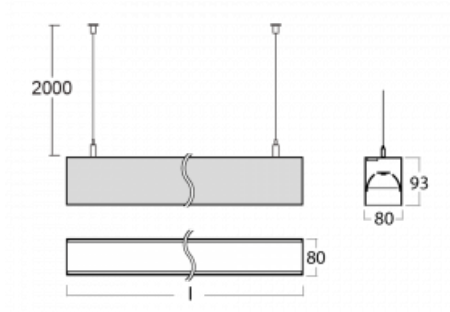

Svítidlo

Lina80

11-501B-15GGM3/830, B

EPD®

Svítidla Lina80 s praktickým L-click systémem představují elegantní klasiku lineárních svítidel s dobrými světelnými parametry, které v závěsné, přisazené a nástěnné variantě padnou téměř každému prostoru. Osvětlení Lina80 je správné řešení pro obchodní, společenské či kulturní prostory i domácnosti a restaurace. S technologií Tunable White nastavíte teplotu bílé barvy podle denní doby. Svítidlo tak poskytuje optimální světlo, při kterém se lépe zaměříte a soustředíte na práci. Vybírat si můžete taktéž z přímého či přímo-nepřímého typu vyzařování.

Technický výkres

Typ montáže	Závěsné
Typ vyzařování	Přímo-nepřímé
Tvar svítidla	Lineární
Barva svítidla	Černá
Materiál	Hliník
Životnost	L90/B50 50 000 hodin
Záruka	2 roky
Popis svítidla	Svítidlo závěsné
Rozměry	847 mm × 80 mm × 93 mm
Světelný zdroj	LED MODUL
Druh optiky	MP PRO UGR
Světelný tok*	3310 lm
Teplota chromatičnosti	3000 K teplá bílá
Měrný výkon	125 lm/W
MacAdam zdroje	2
Index podání barev	80
UGR max. X=4H Y=8H, ρ=70,50,20	16.7
Příkon svítidla*	26.5 W
Zapojení svítidla	ON/OFF + 3h nouze
Elektrické napětí	220-240V
Frekvence	50/60Hz