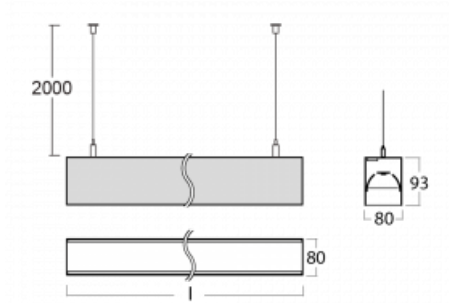

Svítidlo

Lina80

11-501B-15GGM3/830, B

EPD®

Svítidla Lina80 s praktickým L-click systémem představují elegantní klasiku lineárních svítidel s dobrými světelnými parametry, které v závěsné, přisazené a nástěnné variantě padnou téměř každému prostoru. Osvětlení Lina80 je správné řešení pro obchodní, společenské či kulturní prostory i domácnosti a restaurace. S technologií Tunable White nastavíte teplotu bílé barvy podle denní doby. Svítidlo tak poskytuje optimální světlo, při kterém se lépe zaměříte a soustředíte na práci. Vybírat si můžete taktéž z přímého či přímo-nepřímého typu vyzařování.

Technický výkres

Typ montáže	Závěsné
Typ vyzařování	Přímo-nepřímé
Tvar svítidla	Lineární
Barva svítidla	Černá
Materiál	Hliník
Životnost	L90/B50 50 000 hodin
Záruka	2 roky
Popis svítidla	Svítidlo závěsné
Rozměry	847 mm × 80 mm × 93 mm
Světelný zdroj	LED MODUL
Druh optiky	Mikroprisma nízké UGR
Světelný tok	3310 lm ± 10 %
Teplota chromatičnosti	3000 K teplá bílá
Měrný výkon	125 lm/W
MacAdam zdroje	2
Index podání barev	80
UGR max. X=4H Y=8H, ρ=70,50,20	16.7
Příkon svítidla	26.5 W ± 10 %
Zapojení svítidla	Elektronický předřadník nestmívatelný s 3h nouzí
Elektrické napětí	220-240V
Frekvence	50/60Hz