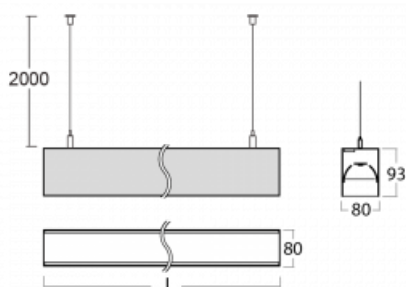

# Lina80

11-501B-15GGD/840, W

EPD®

Svítidla Lina80 s praktickým L-click systémem představují elegantní klasiku lineárních svítidel s dobrými světelnými parametry, které v závěsné, přisazené a nástěnné variantě padnou téměř každému prostoru. Osvětlení Lina80 je správné řešení pro obchodní, společenské či kulturní prostory i domácnosti a restaurace. S technologií Tunable White nastavíte teplotu bílé barvy podle denní doby. Svítidlo tak poskytuje optimální světlo, při kterém se lépe zaměříte a soustředíte na práci. Vybírat si můžete taktéž z přímého či přímo-nepřímého typu vyzařování.

## Technický výkres

Typ montáže	Závěsné
Typ vyzařování	Přímo-nepřímé
Tvar svítidla	Lineární
Barva svítidla	Bílá
Materiál	Hliník
Životnost	L90/B50 50 000 hodin
Záruka	5 let
Popis svítidla	Svítidlo závěsné
Rozměry	847 mm × 80 mm × 93 mm
Světelný zdroj	LED MODUL
Druh optiky	Mikroprisma nízké UGR
Světelný tok	3450 lm ± 10 %
Teplota chromatičnosti	4000 K studená bílá
Měrný výkon	130 lm/W
MacAdam zdroje	2
Index podání barev	80
UGR max. X=4H Y=8H, ρ=70,50,20	15.9
Příkon svítidla	26.5 W ± 10 %
Zapojení svítidla	Stmívatelné DALI
Elektrické napětí	220-240V
Frekvence	50/60Hz